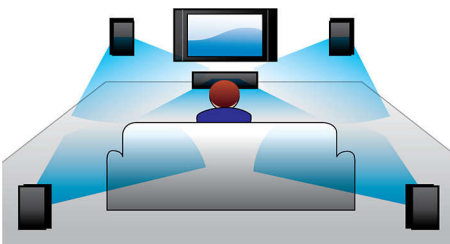

„Dolby Digital“

Pasaulyje pirmaujantis skaitmeninis daugiakanalis garso standartas „Dolby Digital“ pagal žmogaus ausies natūraliai apdorojamą

garsą atkuria puikios kokybės tikrovišką erdvinį garsą.

Juo galima valdyti daugybę prietaisų

Veikia su televizoriais, BD / DVD grotuvais, žaidimų konsolėmis, MP3 grotuvais