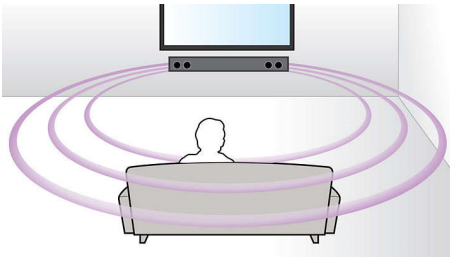

Ypatybės

Virtualus erdvinis garsas

Virtualus „Philips“ erdvinis garsas sukuria sodrų ir įtraukiantį garsą mažiau nei penkiose garsiakalbių sistemose. Itin pažangūs erdviniai algoritmai tiksliai atkartoja garsines savybes, kurios atsiranda idealioje 5.1 kanalo aplinkoje. Bet koks aukštos kokybės stereo šaltinis virsta tikrovišku daugiakanaliu erdviu garsu. Nereikia jokių papildomų garsiakalbių, jų stovų ar laidų, kad galėtumėte mėgautis namus pripildančiais garsais.