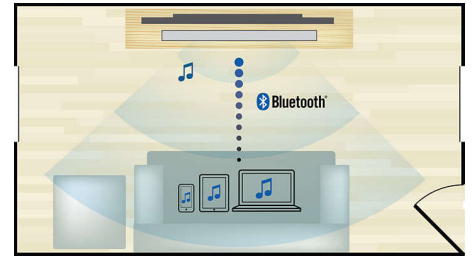

garsą atkuria puikios kokybės tikrovišką erdvinį garsą.

Juo galima valdyti daugybę prietaisų

Veikia su televizoriais, BD / DVD grotuvais, žaidimų konsolėmis, MP3 grotuvais

Garso įvestis

Garso įvestis leis lengvai atkurti muziką tiesiai iš „iPod“ / „iPhone“ / „iPad“, MP3 grotuvo arba nešiojamojo kompiuterio per paprastą jungtį su jūsų „Philips“ namų kino sistema. Paprasčiausiai prijunkite garso įrenginį prie garso įvesties lizdo ir mėgaukitės muzika aukščiausia „Philips“ namų kino garso kokybe.

Žemas profilis

Žemas profilis, kad puikiai tiktų pastačius prieš televizorių

Ypatingai kompaktiška „SoundBar“ sistema

Ypatingai kompaktiška „SoundBar“ sistema – tik 85 cm / 33 colių pločio

Belaidis srautinis perdavimas per „Bluetooth“

Belaidis muzikos srautinis perdavimas per „Bluetooth“ iš jūsų muzikos įrenginių

FM skaitmeninis derinimas

Skaitmeninis FM radijas turi naujų muzikos parinkčių ir pramogų, skirtų „soundbar“ garsiakalbiui, garsiakalbių sistemai ir namų kino sistemai. Yra radijo stočių automatinis skenavimas, tad mėgiamausio kanalo paieška niekada neužtruks ilgiau nei kelias sekundes. Galima saugoti iš anksto nustatytas radijo stotis, todėl akimirksniu įjungsite visas mėgiamiausias stotis nereguliuodami rankiniu būdu kiekvieną kartą.