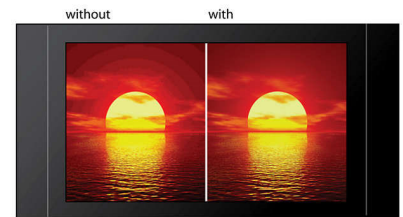

12-bitars/108 MHz videobearbetning

En 12-bitars video-DAC är en överlägsen digital-till-analog-omvandlare som bevarar alla detaljer med originalbildens kvalitet. Den visar små nyanser och jämnare färger, vilket ger en mer levande och naturlig bild. Begräsningarna i en vanlig 10-bitars DAC blir särskilt tydliga när du använder en stor skärm och stora projektorer.