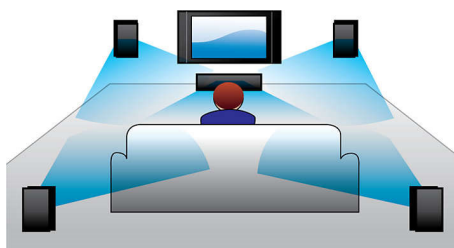

Dolby TrueHD и DTS HD

Dolby TrueHD и DTS-HD Master Audio Essential обеспечивают качественное звучание дисков Blu-ray. Качество воспроизведения звука поистине неотлично от студийного, и вы сможете услышать звук именно таким, каким хотели его донести до вас создатели записи. Dolby TrueHD и DTS-HD Master Audio Essential обеспечат максимум впечатлений от систем домашнего развлечения.