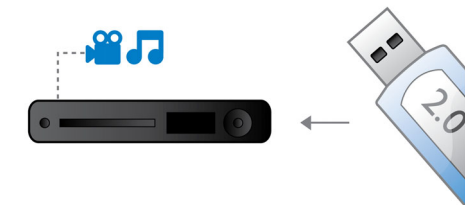

Enlace USB 2.0 de alta velocidad

El bus serie universal o USB es un protocolo estándar para conectar ordenadores, periféricos y aparatos electrónicos de consumo. Los dispositivos USB de alta velocidad tienen una tasa de transferencia de datos de hasta 480 Mbps, a diferencia de los 12 Mbps de los USB originales. Gracias al enlace USB 2.0 de alta velocidad, todo lo que tendrás que hacer será conectar el dispositivo USB, seleccionar la película, música o fotografía y reproducir.