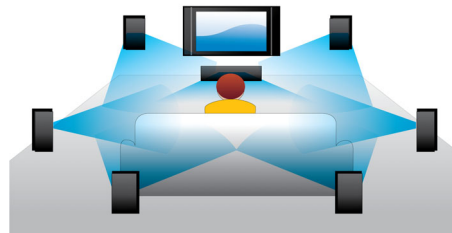

Dolby TrueHD y DTS-HD MA

El audio master DTS-HD y Dolby TrueHD ofrece 7.1 canales del sonido de mayor calidad procedente de los Blu-ray Discs. El audio reproducido no se distingue prácticamente de las grabaciones realizadas en un estudio, por lo que se escucha lo que los creadores pretendían que se escuchase. El audio master DTS-HD y Dolby TrueHD completará tu experiencia de entretenimiento en alta definición.