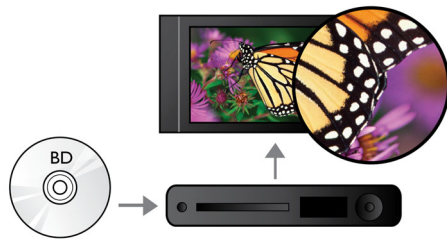

Escucha más

- Dolby TrueHD y DTS-HD MA para un sonido Surround de alta definición 7.1

Disfruta más

- BD-Live (perfil 2.0) para disfrutar de contenido adicional online para Blu-ray
- Enlace USB 2.0 alta velocidad, reproduce vídeos/música desde unidad flash USB
- Disfruta de todas tus películas y música desde CD y DVD
- EasyLink para controlar todos los dispositivos HDMI CEC con un solo mando

PHILIPS

Destacados

Conmutación de subtítulos

Conmutación de subtítulos es una mejora que permite al usuario ajustar manualmente la colocación de los subtítulos de una película en el televisor o en la pantalla del ordenador. Mediante el mando a distancia, los usuarios pueden desplazar los subtítulos en la pantalla hacia arriba o hacia abajo. En las pantallas panorámicas, como las del televisor Cinema 21:9 y los proyectores, a veces los subtítulos no aparecen completos. Para poder verlos con claridad, el usuario tiene que cambiar la relación de aspecto de la pantalla, por lo que ya no se cumple el objetivo principal de la pantalla panorámica. Con la función de conmutación de subtítulos, el usuario puede mantener la relación de aspecto de pantalla correcta y ver los subtítulos perfectamente colocados en la pantalla.

Reproducción de Blu-ray Disc

Los discos Blu-ray tienen capacidad para contenidos en alta definición, junto con imágenes con una resolución de 1920 x 1080 de alta definición plena. Las escenas se reproducen con todo detalle, los movimientos se suavizan y las imágenes se vuelven realmente nítidas. Blu-ray ofrece además un sonido