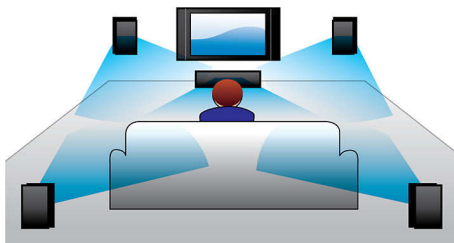

PHILIPS

Основные особенности

Функция Double Bass

Мощные АС с системой Bass-Reflex и двойными фазоинверторами улучшают низкие частоты и обеспечивают плотный звук с глубокими басами. Вы сможете слышать и тихий шепот, и самые громкие грохочущие звуки.

Dolby Digital

Dolby Digital, один из ведущих стандартов многоканального звука в мире, задействует те же принципы, что и при естественной обработке звука человеческим ухом, поэтому вы слышите объемное звучание превосходного качества с реалистичными пространственными аллюзиями.

HDMI для просмотра фильмов в формате HD

HDMI — это прямое цифровое соединение, которое может передавать цифровой видеосигнал стандарта высокой четкости, а также цифровой многоканальный аудиосигнал. Путем исключения преобразования в аналоговые сигналы обеспечивается идеальное изображение и качество звука при полном отсутствии помех. Фильмы стандартного разрешения теперь можно смотреть в формате высокого разрешения — а это значит, больше деталей и более реальное изображение.