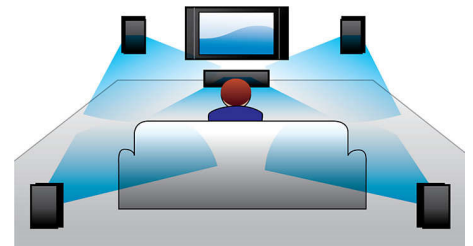

Dolby Digital

Dolby Digital, один из ведущих стандартов многоканального звука в мире, задействует те же принципы, что и при естественной обработке звука человеческим ухом, поэтому вы слышите объемное звучание превосходного качества с реалистичными пространственными аллюзиями.

Элегантные АС с отделкой деревом

Элегантные АС с отделкой деревом