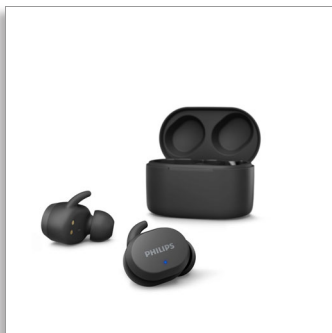

Philips
Patiesi bezvadu ausiņas

Ausīs iegulošas ausiņas
Pārnēsājams uzlādes ietvars
IPX5 aizsardzība pret ūdeni
Līdz 26 stundām ilgs darbības laiks

TAT3216BK

Drošas un ērtas. Skāriena vadītklas.

Sākot ar dalību tālruna zvanu sapulcēs un beidzot ar atskaņošanas sarakstu klausīšanos parkā — šīs bezvadu ausiņas ir domātas jums. Tām nav iebildumu pret lietu vai sviedriem, un jums tiek nodrošināta lieliska skaņa un droša ausiņu turēšanās uz ausīm, kura nekļūs vaļīga. Iegūstiet papildu 24 stundu atskaņošanas laiku, izmantojot uzlādes ietvaru.