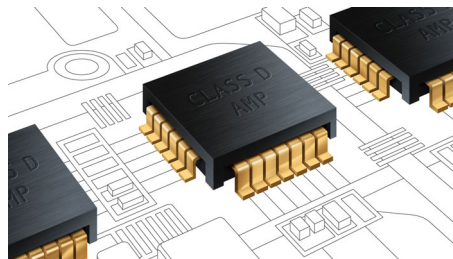

Aukščiausios kokybės D klasės stiprintuvas

Patentuoti „Philips“ aukščiausios kokybės D klasės stiprintuvas yra skirti išsaugoti pradinį

garso šaltinį didesniame garso signalo tikslumui išgauti. Jie padeda akustinėms muzikos ir filmų detalėms skliti taip, kaip atlikėjas ar režisierius sugalvojo.