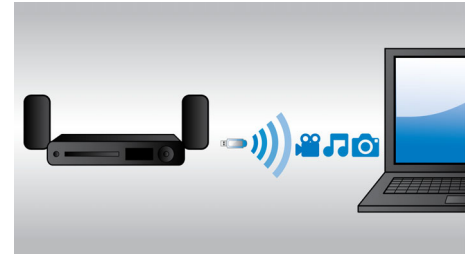

### „Bluetooth“

„Bluetooth“ yra trumpo atstumo belaidžio ryšio technologija, kuri yra stabili ir suvartoja mažai energijos. Naudojantis šia technologija galima lengvai belaidžiu ryšiu prijungti kitus „Bluetooth“ įrenginius, todėl per „Bluetooth“ funkciją turinčius garsiakalbius galite leisti mėgstamus muzikos įrašus iš bet kokio išmaniojo telefono, planšetinio kompiuterio arba nešiojamojo kompiuterio, įskaitant „iPod“ arba „iPhone“.

### Švelnūs aukštų tonų stiprintuvai

Švelnūs aukštų tonų stiprintuvai atkuria aiškius aukštus ir vidutinius dažnius, kurie padidina bendrą garsiakalbių garso aiškumą.

### Integruota „WiFi“

Integruotos „WiFi“ dėka, paprasčiausiai prijungdami namų kino teatro sistemą tiesiogiai prie namų tinklo, galite išbandyti didžiulį populiarių internetinių paslaugų pasirinkimą. Taip pat galite mėgautis ir vienomis geriausių svetainių, siūlančių filmus, vaizdus, informacinį-pramoginį ir kitą turinį internete, kuris yra puikiai rodomas jūsų televizoriaus ekrane.