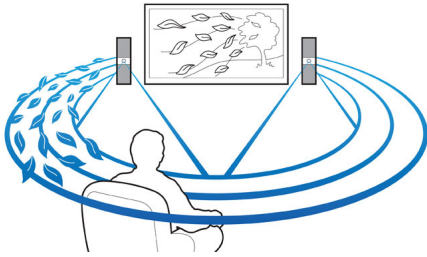

Ypatybės

Crystal Clear Sound

Dabar, naudodamiesi „Crystal Clear Sound“ technologija, galėsite išskirti ir įvertinti kiekvieną garso detalę tokią, kokia ji buvo sukurta atlikėjo ar režisieriaus! „Crystal Clear Sound“ atkuria garso šaltinį – nesvarbu, ar tai būtų veiksmo filmas, ar miuziklas, ar gyvas spektaklis – viskas tiksliai ir be jokių iškreipimų. „Philips“ namų kino sistemos su „Crystal Clear Sound“ technologija iki minimumo apdoroja garsą ir išsaugo pradinio garso skaidrumą. Dėl to perteikiamas garsas yra tikslesnis.