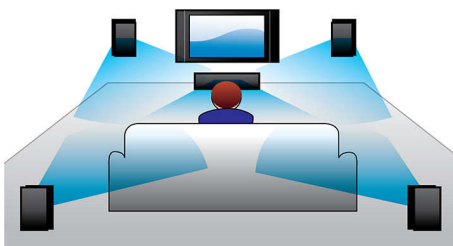

Dolby Digital и DTS

Оцените по-новому свою коллекцию музыки и фильмов с помощью цифровых технологий. Даже стереомызыка звучит лучше, потому что Dolby Digital и DTS Digital Surround улучшают цифровые видео и музыку, чтобы вы могли наслаждаться по-настоящему захватывающим объемным звуком на АС своего домашнего кинотеатра.