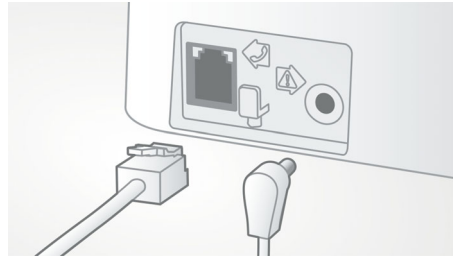

Kolay kurulum

Kolay kurulum sayesinde büyük rahatlık. Hızlı Kurulum - Tak ve Çalıştır