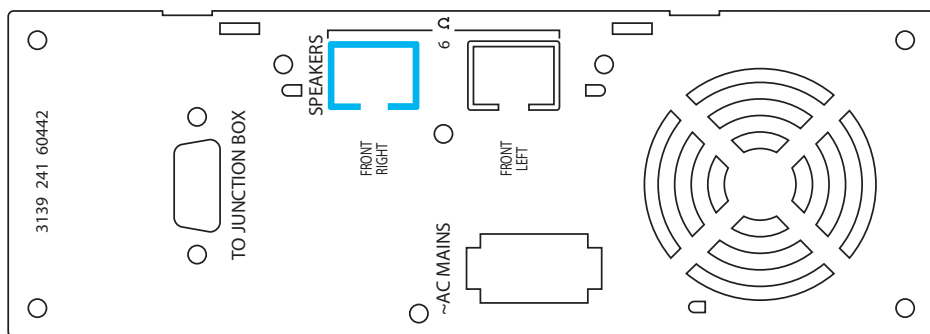

Rozmery

- Rozmery súpravy (Š x V x H): 251 x 277 x 134 mm
- Hmotnosť prístroja: 2.8 kg
- Rozmery priestorového reproduktora (Š x V x H): 350 x 140 x 134 mm
- Váha reproduktora pre priestorový zvuk: 1 15 kg
- Rozmery hlbokotónového reproduktora (Š x V x H): 600 x 411 x 216 mm
- Váha subwoofera: 9 kg
- Rozmery balenia (Š x V x H): 664 x 350 x 464 mm
- Váha vrátane balenia: 18 2 kg

Najdôležitejšie funkcie

SonoWave

Systém priestorového zvuku SonoWave, vytváraný viackanálovým zosilňovačom, využíva pokročilú digitálnu technológiu spracovania zvuku, ktorá poskytuje viackanálový priestorový zvuk iba z niekoľkých reproduktorov. Umiestnením nezávislých reproduktorov v presných uhloch sa výkonný viackanálový priestorový zvuk vytvára a šíri v miestnostiach rôzneho tvaru a rozmerov.

Progressívne riadkovanie

Progressive Scan zdvojnásobí zvislé rozlíšenie obrazu, čo spôsobí viditeľne ostrejší obraz. Namiesto zasielania polí najskôr pomocou jednotlivých náhodných riadkov, za ktorými nasledujú polia s pravidelnými riadkami, sa obidve polia zapisujú naraz. Celkový obraz je okamžite vytváraný pri použití maximálneho rozlíšenia. Pri takejto rýchlosti ľudské oko vidí ostrejší obraz bez riadkovej štruktúry.

Čistá a uhladná správa káblov

Systém čistej a inteligentnej správy káblov umožňuje spravovať pripojenia káblov cez úplne kompatibilné a ergonomicky navrhnuté rozhranie.

Dátum vydania
2009-01-21

Verzia: 1.0.3

12 NC: 9073 100 12945
EAN: 87 10895 91380 5

© 2009 Koninklijke Philips Electronics N.V.
Všetky práva vyhradené.

Autor si vyhradzuje právo zmeny špecifikácií bez oznámenia. Ochranné známky sú majetkom Koninklijke Philips Electronics N.V. alebo ich príslušných vlastníkov.

www.philips.com