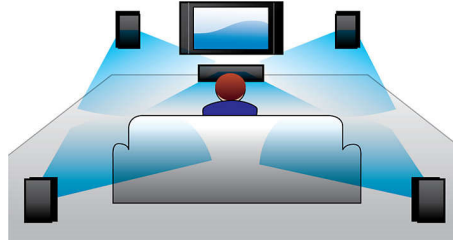

## 12 bit/108MHz video işleme

12 bit Video DAC, orijinal görüntü kalitesinin tüm ayrıntılarını koruyan üstün bir Dijital-Analog Dönüştürücü'dür. İnce gölge ayrıntıları ve daha yumuşak renk geçişleri göstererek, daha canlı ve doğal bir görüntü elde edilmesini sağlar. Alışılmış 10bit DAC'ın sınırları, özellikle büyük ekran ve projektörler kullanıldığında belirgin hale gelir.

## Aşamalı Tarama

Aşamalı Tarama, resmin dikey çözünürlüğünü iki katına çıkararak fark edilir şekilde daha net bir resim sağlar. Önce tek satırları daha sonra çift satırları taramak yerine, her iki alan birden aynı anda taranır. Maksimum çözünürlük kullanılarak, anında görüntünün tamamı oluşturulur. Bu o kadar hızlı gerçekleştirilir ki insan gözü daha keskin, titreşimsiz bir görüntü algılar.

## Dolby Dijital

Dünyanın önde gelen dijital çok kanallı ses standartlarından biri olan Dolby Dijital, insan kulağının sesi işleyiş biçiminden yararlandığı için, gerçekçi bir mekan hissi veren muhteşem kalitede bir surround sesin tadını çıkarırsınız.