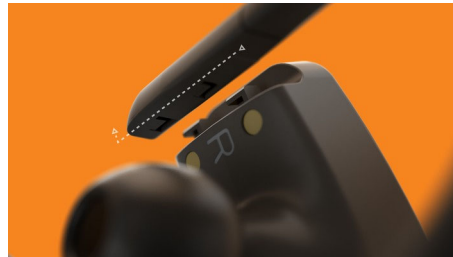

Os drivers de 6 mm proporcionam um som nítido e claro com graves potentes. De suas listas de reprodução favoritas a podcasts e muito mais, passe o dia com os sons que trazem ânimo a você.

À prova d'água, IPX7

Os fones de ouvido esportivos true wireless têm classificação IPX7, o que significa que eles

podem resistir à imersão total em água com até 1 m de profundidade e por até 30 minutos. Eles permanecerão no lugar, não importa o quanto você transpire ou o formato das suas orelhas.

Design de gancho removível para encaixe na orelha

Seja uma corrida no parque ou uma sessão épica de HIIT, o design de gancho mantém esses fones de ouvido firmes e seguros. Você pode escolher entre três tamanhos de protetor de ouvido de silicone, e os ganchos para encaixe na orelha podem ser removidos quando você não estiver se exercitando.