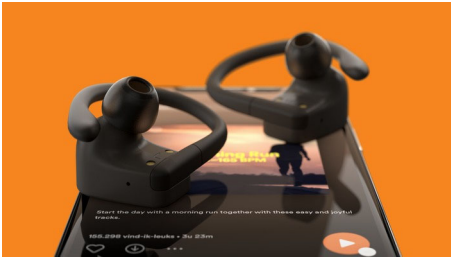

Perfeito para suas corridas matinais e tardes no escritório. Estes fones intra-auriculares wireless possuem um design de gancho para orelha removível para que você o ajuste como quiser. Aproveite até 20 horas de tempo de reprodução com o case de carregamento. Os fones também são à prova d'água (classificação IPX7).

Pronto para você

- Criado para acompanhar seus treinos. Pronto para encarar seu dia
- À prova d'água e de suor (IPX7)
- Design de gancho removível para encaixe na orelha. Para o estilo que você deseja
- Três opções de cores

Som e encaixe incríveis.

- Drivers de neodímio de 6 mm. Som nítido com graves potentes
- Três tamanhos de protetor de ouvido de silicone intercambiáveis
- Chamadas nítidas. Modo mono

Fácil de usar

- Conectividade estável. Controles integrados do fone de ouvido
- Case para carregamento da bateria. Obtenha até 20 horas de tempo de reprodução
- 5 horas de reprodução com uma única carga
- Carregue por 15 minutos para ter uma hora extra

Os drivers de 6 mm proporcionam um som nítido e claro com graves potentes. De suas listas de reprodução favoritas a podcasts e muito mais, passe o dia com os sons que trazem ânimo a você.

À prova d'água, IPX7