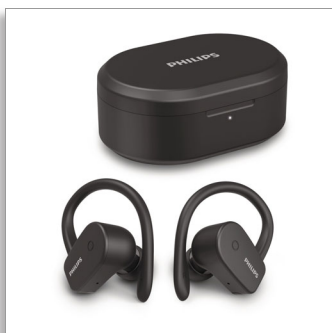

Philips
Fones de ouvido wireless
esportivos

Design bidirecional flexível

Tempo de reprodução de 20
horas
Chamadas nítidas. Modo mono
IPX7 à prova d'água e de suor

TAA5205BK

Sempre o tamanho certo para você

Perfeito para suas corridas matinais e tardes no escritório. Estes fones intra-auriculares wireless possuem um design de gancho para orelha removível para que você o ajuste como quiser. Aproveite até 20 horas de tempo de reprodução com o case de carregamento. Os fones também são à prova d'água (classificação IPX7).

Pronto para você

- Criado para acompanhar seus treinos. Pronto para encarar seu dia
- À prova d'água e de suor (IPX7)
- Design de gancho removível para encaixe na orelha. Para o estilo que você deseja
- Três opções de cores

Som e encaixe incríveis.

- Drivers de neodímio de 6 mm. Som nítido com graves potentes
- Três tamanhos de protetor de ouvido de silicone intercambiáveis
- Chamadas nítidas. Modo mono

Fácil de usar

- Conectividade estável. Controles integrados do fone de ouvido
- Case para carregamento da bateria. Obtenha até 20 horas de tempo de reprodução
- 5 horas de reprodução com uma única carga
- Carregue por 15 minutos para ter uma hora extra