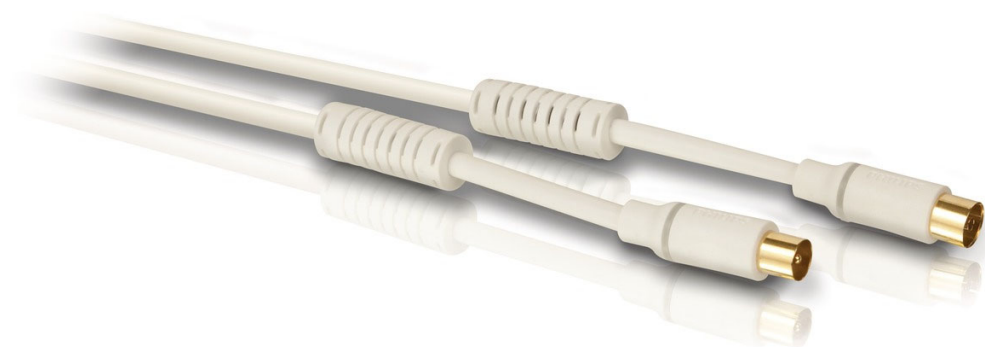

Philips
Коаксиальный кабель

1,5 м
Белый

SWV4132S

Оцените качество телевидения

с помощью антенны с коэффициентом усиления 90 дБ, оснащенной фильтром

Данный кабель обеспечит надежное аудио/видео подключение компонентов.

Качественное изображение и звук

- Благодаря позолоченным разъемам ухудшение сигнала сведено к минимуму

Простая установка

- Нескользящий эргономичный захват для простоты использования

Увеличенная прочность

- Литой штекер для надежного соединения
- Гибкая полихлорвиниловая оболочка

Экологически безвреден

- Не наносящая вреда окружающей среде конструкция без свинца

PHILIPS

Коаксиальный кабель
1,5 м Белый

Характеристики

SWV4132S/10

Основные

Позолоченные разъемы

Высококачественные разъемы с минимальной потерей сигнала.

Гибкая полихлорвиниловая оболочка

Гибкая полихлорвиниловая оболочка обеспечивает защиту сердечника кабеля. Служит также для дополнительной прочности и удобства установки.