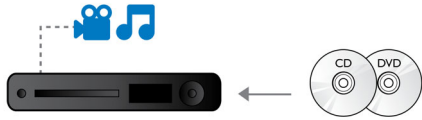

查看更多

- 3D 藍光光碟播放功能可在家中提供全高清 3D 體驗
- 經 DivX Plus HD 認證，適用於高清 DivX 播放
- 透過 HDMI 將影像提升 1080p 影像倍線，實現高清圖像
- 全高清 1080p，實現清晰銳利的影像

體驗更多令人震撼感覺

- 享受 CD 和 DVD 上的所有電影和音樂
- USB 2.0 從 USB 記憶體或硬碟播放影像 / 音樂
- EasyLink 經由單一遙控器控制所有 HDMI CEC 設備

聆聽更多內容

- 高傳真音效 Dolby TrueHD
- DTS 2.0 數碼輸出

PHILIPS

產品特點

享受電影和音樂

享受 CD 和 DVD 上的所有電影和音樂

3D 藍光光碟播放功能

全高清 3D 藍光光碟播放功能讓您在家中享受到真實影院般的奇幻觀賞體驗。針對左右兩眼的分離影像均以 1920 x 1080 的全高清品質錄製，並在屏幕上高速交替顯示。透過特別設計的眼鏡觀察這些與兩眼鏡頭打開和閉合同步的高速交替顯示的圖像，即可營造一種全高清 3D 觀賞體驗。