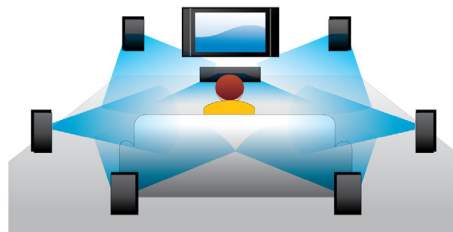

查看更多

- 3D 藍光光碟播放功能可在家中提供全高清 3D 體驗
- 經 DivX Plus HD 認證，適用於高清 DivX 播放
- 透過 HDMI 將影像提升 1080p 影像倍線，實現高清圖像
- 全高清 1080p，實現清晰銳利的影像

體驗更多令人震撼感覺

- 享受 CD 和 DVD 上的所有電影和音樂
- USB 2.0 從 USB 記憶體或硬碟播放影像 / 音樂
- EasyLink 經由單一遙控器控制所有 HDMI CEC 設備

聆聽更多內容

- 高傳真音效 Dolby TrueHD
- DTS 2.0 數碼輸出

PHILIPS

產品特點

享受電影和音樂

享受 CD 和 DVD 上的所有電影和音樂

3D 藍光光碟播放功能

全高清 3D 藍光光碟播放功能讓您在家中享受到真實影院般的奇幻觀賞體驗。針對左右兩眼的分離影像均以 1920 x 1080 的全高清品質錄製，並在屏幕上高速交替顯示。透過特別設計的眼鏡觀察這些與兩眼鏡頭打開和閉合同步的高速交替顯示的圖像，即可營造一種全高清 3D 觀賞體驗。

Dolby TrueHD

Dolby TrueHD 傳遞來自藍光光碟最完美聲音。重現的聲音幾乎與錄音室原作無任何分別，這樣您可聆聽創作者的真實心聲。Dolby TrueHD 為您帶來一流的高清娛樂體驗。

DVD 影像提升技術

HDMI 1080p 加強技術可提供水晶般清晰的影像。以高清晰解像度享受 DVD 電影 - 可以使畫面更細膩、更逼真。逐行掃描（以「1080p」中的「p」表示），消除電視畫面上普遍存在的線路結構，再次確保清晰銳利的影像。要實現此功能，可直接數碼連接 HDMI 以傳送未經壓縮的數碼 HD 影像和數碼多聲道音效，不必轉換成類比訊號 - 為你呈現出完美的畫質與音質而不受雜訊干擾。