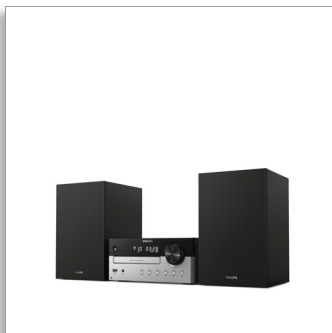

Philips
Hudební mikrosystém

Bluetooth®

CD, MP3-CD, USB, FM
Port USB pro nabíjení
60 W, zvukový vstup

TAM4205

Bohatší zvuk pro všechny vaše skladby

Tento mikrosystém klasického vzhledu umožňuje streamovat hudbu a podcasty, přehrávat disky CD a poslouchat rádio FM – vše s bohatým zvukem o výkonu 60 W. Skvěle se hodí do obývacího pokoje nebo velkého obytného prostoru a prostřednictvím rozhraní USB nebo vstupu audio-in můžete připojit další zdroje.

Skvělý zvuk pro vaši hudbu

- Reprodukory bass-reflex. Bohatší hluboké tóny
- 4" basový reproduktor, 20mm výškový reproduktor, výstupní výkon 60 W.
- Digitální nastavení zvuku. Vyberte přednastavený styl zvuku

Nechte místnost naplnit melodií

- Jako doma u vás doma
- Napájení ze sítě. Dálkový ovladač
- Rozměry hlavní jednotky: 220 x 104 x 231,5 mm

PHILIPS

Specifikace

Zvuk

- Maximální výstupní výkon (RMS): 60 W
- Vylepšení zvuku: digitální nastavení zvuku DSC, reproduktory s konstrukcí Bass Reflex
- Zvukový režim: Výkonný, Čirá, Jasně, Vřelé tóny, Vyvážené
- Ovládání hlasitosti: otočný
- Kmitočtová charakteristika: 50–20 000 Hz
- Impedance reproduktorů: 6 + 8 ohmů