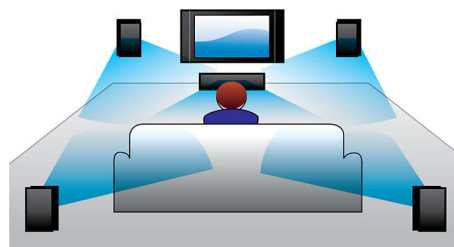

Dolby Digital

Тъй като Dolby Digital, водещият световен цифров многоканален аудио стандарт, използва начина, по който човешкото ухо естествено обработва звука, вие възприемате аудио със съраунд звук и превъзходно качество с реалистично пространствено подсказване.