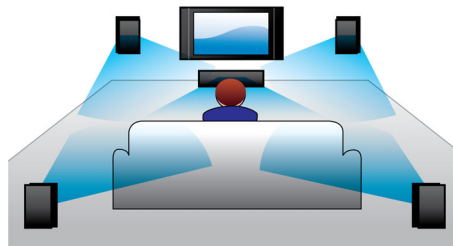

DTS, Dolby Digital, ProLogic II

Um decodificador DTS e Dolby Digital integrado elimina a necessidade de um decodificador externo ao processar todos os seis canais de informação áudio para proporcionar uma experiência de som surround e uma sensação espantosamente natural de realismo envolvente e dinâmico. O Dolby Pro Logic II proporciona cinco canais de processamento surround a partir de qualquer fonte estéreo.