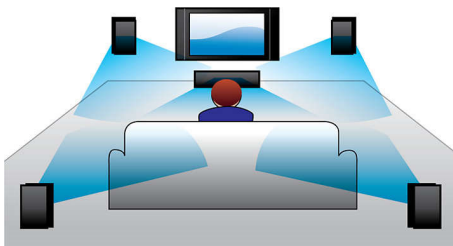

DTS, Dolby Digital, ProLogic II

Um decodificador DTS e Dolby Digital integrado elimina a necessidade de um

decodificador externo ao processar todos os seis canais de informação áudio para proporcionar uma experiência de som surround e uma sensação espantosamente natural de realismo envolvente e dinâmico. O Dolby Pro Logic II proporciona cinco canais de processamento surround a partir de qualquer fonte estéreo.