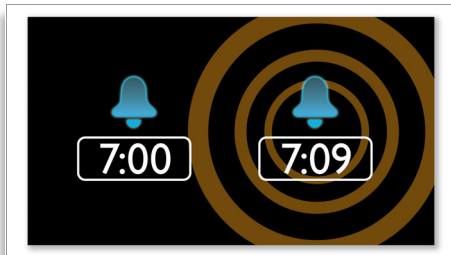

Modinātāja signāla atkārtošana

Lai novērstu aizgulēšanos, Philips radio pulkstenim ir snaudas režīma funkcija. Ja zvana modinātājs un jūs vēlaties vēl mazliet pasnaust, vienkārši vienu reizi nospiediet modinātāja signāla atkārtošanas pogu un turpiniet gulēt. Pēc deviņām minūtēm modinātājs zvanīs atkal. Varat turpināt ik pēc deviņām minūtēm spiest modinātāja signāla atkārtošanas pogu, līdz modinātājs tiks izslēgts.