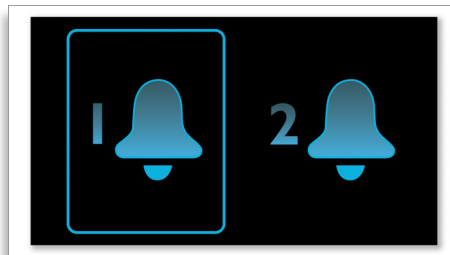

Izslēgšanās taimeris

Izslēgšanās taimeris ļauj izlemt, cik ilgi pirms iemigšanas vēlaties klausīties izvēlēto mūziku vai radiostaciju. Vienkārši iestatiet laika limitu (līdz 1 stundai) un izvēlieties kompaktdisku vai radiostaciju, kuru klausīties iemīļot. Iestatītajā laikā radio pulkstenis turpinās skanēt un pēc tam automātiski izslēgsies, aktivizējot energotaupīgu, klusu gaidīšanas režīmu. Izslēgšanās taimeris sniedz iespēju aizmigt, klausoties iecienīto kompaktdisku vai radio DJ, nevis skaitot aitas vai raizējoties par iztērētu enerģiju.

FM uztvērējs

FM uztvērējs radio baudīšanai

Regulējams displeja spilgtums

Regulējams displeja spilgtums sniedz iespēju pielāgot displeju savām vajadzībām.

Divu veidu modinātāja signāls

Philips audio sistēmai ir iespēja iestatīt divus modinātāja laikus. Vienu laiku iestatiet kā savu modinātāja laiku, otru — kā sava partnera modinātāja laiku.