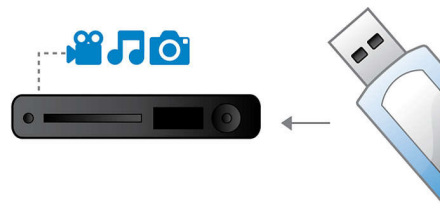

PHILIPS

Fénypontok

Beépített digitális hangolőségység

Beépített digitális hangolőségység DVB-T rádió- és TV-vételhez

Minden lejátszható

Gyakorlatilag bármilyen típusú adatformátum lejátszható – legyen DivX, MP3 vagy JPEG. Élvezze a lejátszás máshoz nem hasonlítható kényelmét és a médiafájlok megosztását TV-készülékén vagy házimozsi-rendszerén - mindezt nappalja kényelmében.

USB Media Link

Az univerzális soros busz vagy röviden USB a számítógépek, perifériák és szórakoztatóelektronikai berendezések csatlakoztatására szolgáló szabványprotokoll. Nagy sebességű USB Media Link kapcsolat esetén nem kell mást tennie, mint csatlakoztatni az USB eszközt, kiválasztani a filmet, zenét vagy képet, és máris kezdheti a lejátszást.