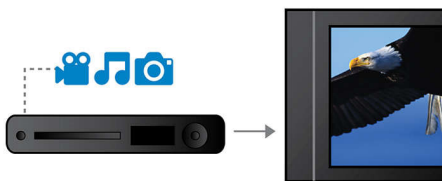

PHILIPS

Fénypontok

Beépített digitális hangolőségység

Beépített digitális hangolőségység DVB-T rádió- és TV-vételhez

Minden lejátszható

Gyakorlatilag bármilyen típusú adatformátum lejátszható – legyen DivX, MP3 vagy JPEG. Élvezze a lejátszás máshoz nem hasonlítható kényelmét és a médiafájlok megosztását TV-készülékén vagy házimozsi-rendszerén - mindezt nappalja kényelmében.

USB Media Link

Az univerzális soros busz vagy röviden USB a számítógépek, perifériák és szórakoztatóelektronikai berendezések csatlakoztatására szolgáló szabványprotokoll. Nagy sebességű USB Media Link kapcsolat esetén nem kell mást tennie, mint csatlakoztatni az USB eszközt, kiválasztani a filmet, zenét vagy képet, és máris kezdheti a lejátszást.

Digitális vétel

Digitális vétel az élményszerű hang- és képminőség jegyében

192 kHz/24 bites audió DAC

A 192 kHz-es mintavétel segítségével az eredetinek pontosan megfelelő hanggörbét kaphat. A 24-bites felbontással együtt több információ tárolható az eredeti analóg hanggörbéről, ami sokkal gazdagabb hangvisszaadást tesz lehetővé.