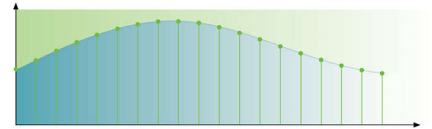

USB Media Link

Az univerzális soros busz vagy röviden USB a számítógépek, perifériák és szórakoztatóelektronikai berendezések csatlakoztatására szolgáló szabványprotokoll. Nagy sebességű USB Media Link kapcsolat esetén nem kell mást tennie, mint csatlakoztatni az USB eszközt, kiválasztani a filmet, zenét vagy képet, és máris kezdheti a lejátszást.

Digitális vétel

Digitális vétel az élményszerű hang- és képminőség jegyében

192 kHz/24 bites audió DAC

A 192 kHz-es mintavétel segítségével az eredetinek pontosan megfelelő hanggörbét kaphat. A 24-bites felbontással együtt több információ tárolható az eredeti analóg hanggörbéről, ami sokkal gazdagabb hangvisszaadást tesz lehetővé.