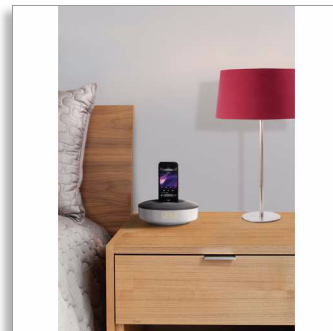

Philips
dokovací reproduktor

s konektorem Lightning

pro iPod/iPhone
Port USB pro nabíjení
6 W

DS1155

Zvuk, který sedí vašemu domovu

Dokovací reproduktor DS1155 je kompatibilní s iPhone 5 a nejnovějšími přehrávači iPod prostřednictvím konektoru Lightning. Nejen že nabízí plný a bohatý zvuk, ale může se také pochlubit zobrazením hodin a měkkým nočním světlem, což z něj činí dokonalé zařízení na noční stolek.

Překvapivě bohatý zvuk

- Bohatý všesměrový zvuk, který zaplní vaši ložnici
- Technologie odstínění blokuje rušení mobilním telefonem
- Celkový výstupní výkon 6 W RMS

Pokročile univerzální

- Rychlé nabíjení a přehrávání hudby přes konektor Lightning

Elegantní a kompaktní

- Elegantní a kompaktní design, který se hodí na každý noční stolek
- 360stupňový design pro úžasný vzhled z libovolného úhlu

Určeno pro vaši ložnici

- Nabíjejte druhé mobilní zařízení přes port USB
- Měkké noční světlo
- Automatická synchronizace hodin s iPodem/iPhonem v dokovací stanici

Kompatibilita s iPodem

- Kompatibilní s: iPod nano 7. generace, iPod touch 5. generace

Zvuk

- Výstupní výkon: Zvukový výkon 6 W RMS
- Zvukový systém: stereo
- Ovládání hlasitosti: nahoru/dolů

Nabíjení

- Zařízení USB: 5 V