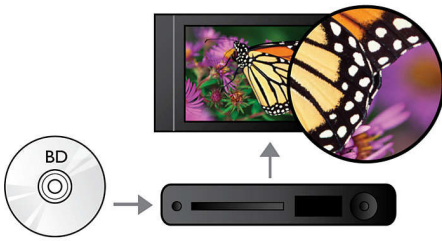

Philips 3000 series
Predvajalnik Blu-ray Disc/
DVD

DivX Plus HD

Podpora za Wi-Fi
BD-Live

BDP3305

Doma si privoščite kinematografske užitke v formatu Blu-ray

S tem elegantnim predvajalnikom lahko doma uživate v izjemni kakovosti filmov visoke ločljivosti Blu-ray in DivX Plus HD. Video in glasbene datoteke prek povezave USB 2.0 Media Link predvajajte neposredno iz pomnilnikov USB ali prenosnih trdih diskov.

Slišite več

- Dolby Digital DTS2.0 za vrhunsko doživetje filma
- Dolby TrueHD za izjemno pristen zvok

Oglejte si več

- Predvajalnik Blu-ray za ostre slike v polni visoki ločljivosti 1080p
- Certifikat DivX Plus HD za predvajanje formata DivX v visoki ločljivosti
- Enostavno dostopajte do najljubših videoposnetkov YouTube in fotografij Picasa

PHILIPS

Značilnosti

Predvajanje plošč Blu-ray

Plošče Blu-ray vsebujejo podatke v visoki ločljivosti in slike v polni visoki ločljivosti 1920 x 1080. Prizori so izredno realistični in podrobni, gibanje tekoče, slike pa kristalno čiste. Blu-ray omogoča predvajanje nestisnjenega prostorskega zvoka, ki je neverjetno realističen. Ker je zmogljivost plošč Blu-ray izjemno visoka, lahko vključujejo tudi številne interaktivne možnosti. Nemoteno krmarjenje med predvajanjem in druge zanimive funkcije, kot so pojavniki menijev, odpirajo povsem nove možnosti na področju domačega razvedrila.