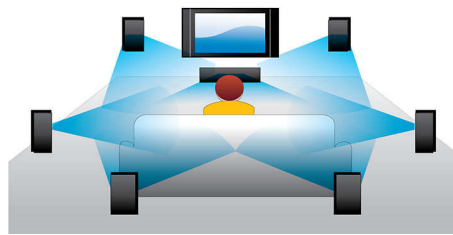

Dolby TrueHD

Dolby TrueHD proizvaja najnatančnejši zvok s plošč Blu-ray. Razlike med reproduciranim zvokom in studijskim izvirnikom so neopazne, zato slišite pristen zvok, kot so si ga zamislili ustvarjalci. Dolby TrueHD dopolni razvedrilo v visoki ločljivosti.

Dolby Digital DTS2.0

Dolby Digital DTS2.0 za vrhunsko doživetje filma