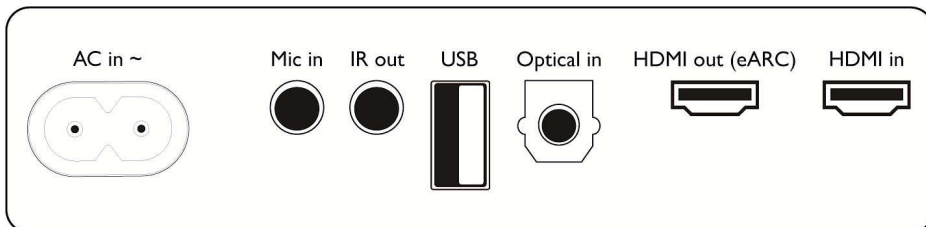

連線

- 藍牙: 接收器
- 藍牙版本: 5.0
- 藍牙設定檔: A2DP, AVRCP, 支援多點 (多對), 串流格式: SBC
- EasyLink (HDMI-CEC): 是
- IR 連接埠: 紅外線中繼器
- AUX 輸入: 否
- USB 播放: 是
- 光纖輸入 x 1: 是
- HDMI 內容保護: HDCP 1.4/2.3
- HDMI 輸出 (eARC/ARC) x 1: 是
- 麥克風輸入孔 x 1: 用於自動房間調校
- WiFi: IEEE 802.11 a/b/g/n/ac, 2.4GHz/5GHz
- HDMI 輸入 x 1: 是
- DLNA 標準: 否
- 多喇叭連接: 是
- 多喇叭技術: DTS Play-Fi 多室聆聽, DTS Play-Fi 家庭劇院
- 智慧居家: 內建 Chromecast, Spotify Connect, 可搭配 Alexa 運作, 可搭配 Apple AirPlay 2 運作, 可搭配 OK Google 運作

支援的音訊格式

- HDMI ARC/eARC: Dolby Atmos, 杜比數位, 杜比數位 Plus, 杜比 TrueHD, 杜比數位 EX, DTS, DTS 96/24, DTS 數位環繞 (5.1 聲道), DTS:X, DTS-ES,

- DTS-HD 高解析度音效, DTS-HD Master Audio
- Play-Fi: AIFF, FLAC, MP3, WAV, MPEG4 AAC, MPEG4 M4A
- HDMI IN1: Dolby Atmos, 杜比數位, 杜比數位 Plus, 杜比 TrueHD, 杜比數位 EX, DTS, DTS 96/24, DTS 數位環繞 (5.1 聲道), DTS:X, DTS-ES, DTS-HD 高解析度音效, DTS-HD Master Audio
- 藍牙: SBC, AAC, A2DP, AVRCP
- USB: MP3, WAV, FLAC
- 光學式: 杜比數位, LPCM 2ch

外紙箱

- 包裝數: 2
- GTIN: 1 48 95229 12985 3

便利

- 遙控器: 是
- 顯示類型: 5 位數 14 段 LED 顯示器
- 夜間模式: 否

相容性

- 智慧型手機 / 平板電腦應用程式控制: 是

功率

- 電源 LED 指示燈
- 主裝置電源供應器: 100-240V AC, 50/60 Hz
- 主機待機功率: < 0.5 W
- 自動待機: 是
- 節能待機 (Wi-Fi 關閉): 是

包裝尺寸

- 包裝類型: 紙箱
- 貨架放置類型: 平置
- EAN: 48 95229 12985 6

配件

- 附配件: 遙控器 (附電池), 電源線, 快速入門指南, 保證卡

設計

- 色彩: 黑色
- 可壁掛: 是

尺寸

- 主裝置 (寬 x 高 x 深): 1200 x 73 x 125 mm
- 主機重量: 7.2 kg

視訊

- HDR 直通: HDR10, HDR10+, Dolby Vision, HLG
- 4K 直通: 達 4k/60P/YUV4:4:4
- 3D 直通: 是

發行日期 2024-05-07

版本: 2.0.1

EAN: 48 95229 12985 6

© 2024 Koninklijke Philips N.V.
所有權利均予保留。

規格若有變更恕不另行通知。商標為 Koninklijke Philips N.V. 或其個別所有者的財產。

www.philips.com