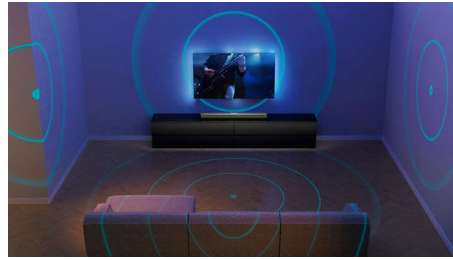

### 房間調校

無論空間的形狀或大小為何, Fidelio 都能提供完美音效。只要連接隨附的麥克風, 然後將麥克風放在您坐下來觀看大型顯示器的地方即可。FB1 Soundbar 可測量聲音在室內的移動情形, 以智慧方式調整每個聲道的輸出, 確保最佳環繞音效。