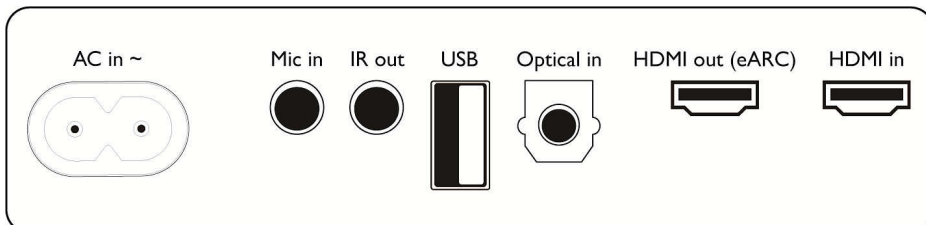

連線能力

- 藍牙: 接收器
- 藍牙版本: 5.0
- 藍牙設定檔: A2DP, AVRCP, 支援多點 (多對), 串流格式: SBC
- EasyLink (HDMI-CEC): 是
- IR 連接埠: 紅外線中繼器
- AUX 輸入: 否
- USB 播放: 是
- 光纖輸入 x 1: 是
- HDMI 內容保護: HDCP 1.4/2.3
- HDMI 輸出 (eARC/ARC) x 1: 是
- 麥克風輸入孔 x 1: 用於自動房間調校
- WiFi: IEEE 802.11 a/b/g/n/ac, 2.4GHz/5GHz
- HDMI 輸入 x 1: 是
- DLNA 標準: 否
- 多喇叭連接: 是
- 多喇叭技術: DTS Play-Fi 多室聆聽, DTS Play-Fi 家庭劇院
- 智慧居家: 內建 Chromecast, Spotify Connect, 可搭配 Alexa 運作, 可搭配 Apple AirPlay 2 運作, 可搭配 OK Google 運作

支援的音訊格式

- HDMI ARC/eARC: Dolby Atmos, 杜比數位, 杜比數位 Plus, 杜比 TrueHD, 杜比數位 EX, DTS, DTS 96/24, DTS 數位環繞 (5.1 聲道), DTS:X, DTS-ES,

- DTS-HD 高解析度音效, DTS-HD Master Audio
- Play-Fi: AIFF, FLAC, MP3, WAV, MPEG4 AAC, MPEG4 M4A
- HDMI IN1: Dolby Atmos, 杜比數位, 杜比數位 Plus, 杜比 TrueHD, 杜比數位 EX, DTS, DTS 96/24, DTS 數位環繞 (5.1 聲道), DTS:X, DTS-ES, DTS-HD 高解析度音效, DTS-HD Master Audio
- 藍牙: SBC, AAC, A2DP, AVRCP
- USB: MP3, WAV, FLAC
- 光學式: 杜比數位, LPCM 2ch

外紙箱

- 包裝數: 2
- GTIN: 1 48 95229 12985 3

便利

- 遙控器: 是
- 顯示類型: 5 位數 14 段 LED 顯示器
- 夜間模式: 否

相容性

- 智慧型手機 / 平板電腦應用程式控制: 是

功率

- 電源 LED 指示燈
- 主裝置電源供應器: 100-240V AC, 50/60 Hz
- 主機待機功率: < 0.5 W
- 自動待機: 是
- 節能待機 (Wi-Fi 關閉): 是

包裝尺寸

- 包裝類型: 紙箱
- 貨架放置類型: 平置
- EAN: 48 95229 12985 6

配件

- 附配件: 遙控器 (附電池), 電源線, 快速入門指南, 保證卡

設計

- 色彩: 黑色
- 可壁掛: 是

尺寸

- 主裝置 (寬 x 高 x 深): 1200 x 73 x 125 mm
- 主機重量: 7.2 kg

視訊

- HDR 直通: HDR10, HDR10+, Dolby Vision, HLG
- 4K 直通: 達 4k/60P/YUV4:4:4
- 3D 直通: 是

發行日期 2024-06-21

版本: 2.0.1

EAN: 48 95229 12985 6

© 2024 Koninklijke Philips N.V.
所有權利均予保留。

規格若有變更恕不另行通知。商標為 Koninklijke Philips N.V. 或其個別所有者的財產。

www.philips.com