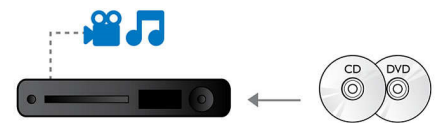

Au cœur de l'action et de la musique

Profitez de tous vos films et de votre musique sur CD et DVD.