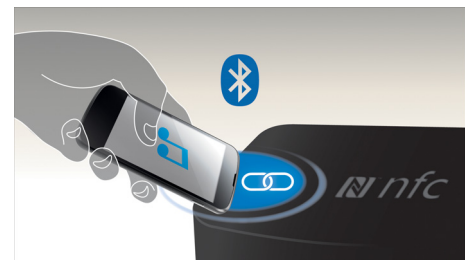

Tecnologia NFC

Emparelhe dispositivos Bluetooth facilmente com a tecnologia NFC (Near Field Communication - comunicação por aproximação) de um só toque. Basta tocar com o smartphone ou o tablet com NFC na área NFC de um altifalante para o ligar, iniciar o emparelhamento Bluetooth e iniciar a transmissão de música.