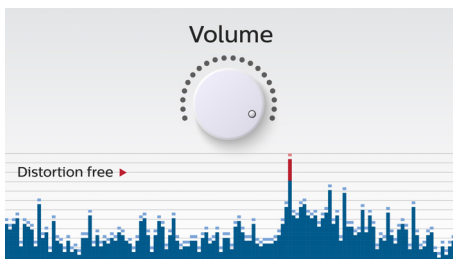

Função anti-delimitação

A função antidelimitação permite-lhe reproduzir música a um volume mais alto mantendo a alta qualidade, mesmo quando a bateria está baixa. Este aceita uma variedade de sinais de entrada, de 300 mV a 1000 mV e

mantém os seus altifalantes protegidos contra danos por distorção. Esta função integrada controla o sinal musical enquanto este passa pelo amplificador e mantém os picos dentro do alcance do amplificador, evitando a distorção de áudio causada pela delimitação, sem afectar a intensidade do som. A capacidade do altifalante portátil para reproduzir os picos musicais diminui conforme a carga da bateria desce, mas a função antidelimitação reduz os picos causados pela carga baixa, mantendo a música sem distorção.