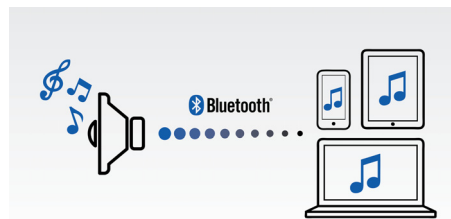

### Sistema de Altifalantes de Graves

O Sistema de Altifalantes de Graves proporciona uma experiência dos sons graves profunda a partir de um sistema de altifalantes compacto. Difere de um sistema de altifalantes convencional devido à adição de um tubo de graves alinhado acusticamente com o woofer para otimizar o desempenho das frequências baixas. O resultado são graves mais controlados e profundos, com menor distorção. O sistema funciona através da ressonância da massa de ar no tubo de graves para vibrar como um woofer convencional. Combinado com a resposta do woofer, o sistema expande todos os sons das baixas frequências para criar toda uma nova dimensão de graves profundos.

### Função anti-delimitação

A função antidelimitação permite-lhe reproduzir música a um volume mais alto mantendo a alta qualidade, mesmo quando a bateria está baixa. Este aceita uma variedade de sinais de entrada, de 300 mV a 1000 mV e

mantém os seus altifalantes protegidos contra danos por distorção. Esta função integrada controla o sinal musical enquanto este passa pelo amplificador e mantém os picos dentro do alcance do amplificador, evitando a distorção de áudio causada pela delimitação, sem afectar a intensidade do som. A capacidade do altifalante portátil para reproduzir os picos musicais diminui conforme a carga da bateria desce, mas a função antidelimitação reduz os picos causados pela carga baixa, mantendo a música sem distorção.

### Transmissão de música sem fios

O Bluetooth é uma tecnologia de comunicação sem fios de curto alcance que oferece fiabilidade e eficiência energética. A tecnologia permite uma fácil ligação sem fios ao iPod/iPhone/iPad ou a outros dispositivos Bluetooth, como smartphones, tablets ou computadores portáteis. Assim, pode desfrutar facilmente da sua música favorita e de som de vídeos ou de jogos através deste altifalante via ligação sem fios.