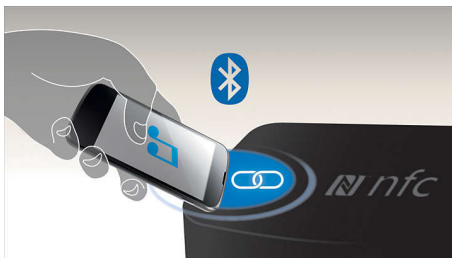

### Streamen Sie Musik über Bluetooth®

Bluetooth ist eine kabellose Kommunikationstechnologie, die sowohl zuverlässig als auch energieeffizient ist. Mit dieser Technologie kann ganz einfach eine kabellose Verbindung mit iPods/iPhones/iPads oder anderen Bluetooth-Geräten wie Smartphones, Tablets oder sogar Laptops hergestellt werden. So können Sie Ihre Lieblingsmusik sowie den Sound von Videos oder Spielen kabellos auf diesem Lautsprecher genießen.

### NFC-Technologie

Koppeln Sie Bluetooth-Geräte mit der One-Touch NFC-Technologie (Near Field Communications) durch eine einfache Berührung. Berühren Sie das NFC-fähige Smartphone oder Tablet im NFC-Bereich eines Lautsprechers, um diesen einzuschalten, die Bluetooth-Kopplung zu starten und mit der Musikübertragung zu beginnen.