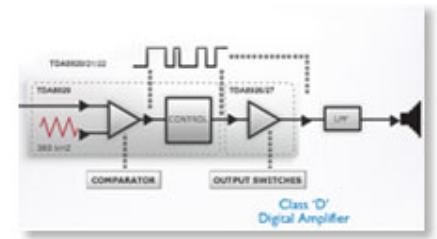

Specificaties

Afmetingen van het product

- Afmetingen van product (B x H x D):
  16,3 x 4,9 x 5 cm
- Gewicht: 0,169 kg

Compatibel met

- Smartphones
- iPod
- iPhone
- MP3-speler

Ontwerp en afwerking

- Kleur: Groen

Geluid

- Frequentiebereik: 350 - 16.000 Hz
- Impedantie: 4
- RMS-vermogen: 2 W

Vermogen

- Batterijtype: AAA

- Gebruikstijd van accu: 12 u
- Aantal batterijen: 3

Omdoos

- Brutogewicht: 1,132 kg
- GTIN: 1 69 23410 71687 7
- Omdoos (L x B x H): 20 x 12,4 x 17,5 cm
- Nettogewicht: 0,804 kg
- Aantal consumentenverpakkingen: 4
- Gewicht van de verpakking: 0,328 kg

Afmetingen van de verpakking

- Afmetingen van verpakking (B x H x D):
  8 x 19 x 5,6 cm
- EAN: 69 23410 71687 0
- Brutogewicht: 0,258 kg
- Nettogewicht: 0,201 kg
- Aantal producten: 1
- Verpakkingstype: Dummy
- Gewicht van de verpakking: 0,057 kg
- Type schap: Dummy

Kenmerken

Klasse 'D' digitale versterker

De Klasse 'D' digitale versterker neemt een analoge signaal, zet dit om in een digitaal signaal en versterkt dat digitaal. Het signaal gaat vervolgens door een demodulatiefilter voor de uiteindelijke uitvoer. De versterkte digitale uitvoer levert alle voordelen van digitale audio, inclusief verbeterde geluidskwaliteit. Daar komt bij dat vergeleken met de traditionele AB-versterkers de Klasse 'D' digitale versterker een efficiëntie heeft van meer dan 90%. Deze grote efficiëntie vertaalt zich in een krachtige versterker die weinig ruimte nodig heeft.