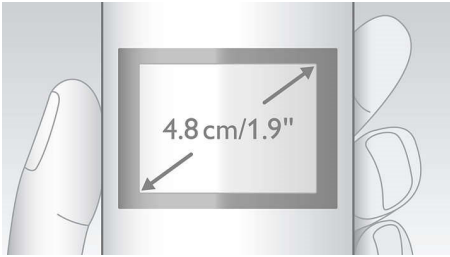

### Grafisch display van 4,8 cm (1,9")

Grafisch display van 4,8 cm (1,9") met hoog contrast en witte achtergrondverlichting