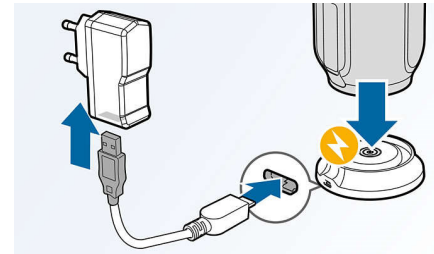

Technologie NFC

Couplez aisément des appareils Bluetooth® grâce à la technologie NFC (Near Field Communications). Il vous suffit d'approcher le smartphone ou la tablette compatible NFC de la zone NFC d'une enceinte pour allumer celle-

BT6600A/12

ci, activer le couplage Bluetooth® et commencer à diffuser de la musique.

Base de recharge d'enceinte

Rechargez votre enceinte en la connectant à la base de recharge compacte qui trouvera sa place n'importe où dans votre maison. C'est simple et pratique. Vous pouvez écouter de la musique aussi longtemps que vous le souhaitez pendant que votre enceinte se recharge. L'enceinte se charge également au moyen d'un câble USB standard, pour vous permettre de profiter de votre musique en déplacement.