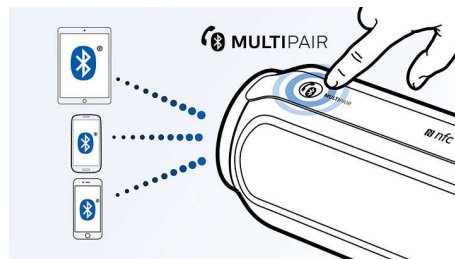

Traitement numérique du son

La technologie avancée de traitement du son améliore la reproduction de votre musique. Chaque note résonne avec un son cristallin et chaque pause est un silence parfait. Cette technologie propriétaire de Philips optimise les performances des haut-parleurs compacts Philips en offrant un son clair, détaillé, puissant et sans distorsion.

Profitez de votre musique sans fil

Le Bluetooth® est une technologie de communication sans fil à courte portée fiable

et peu gourmande en énergie. Cette technologie permet une connexion sans fil facile à un iPod/iPhone/iPad ou d'autres appareils Bluetooth® tels que des smartphones, des tablettes ou même des ordinateurs portables. Ainsi, cette enceinte pourra diffuser facilement sans fil vos musiques préférées et le son de vos jeux ou vidéos.

Basculez entre la musique de 3 appareils différents

L'appairage avec 3 appareils à la fois vous permet d'écouter de la musique enregistrée sur l'appareil de votre choix sans avoir à désactiver un appairage pour en activer un autre. Pour diffuser un titre d'un autre appareil, interrompez la lecture du titre en cours, puis lancez la lecture du nouveau titre sur l'autre appareil. Idéal pour partager votre musique avec vos amis, pour les fêtes, ou simplement pour écouter des morceaux stockés sur différents appareils. Vos amis peuvent appairer leurs appareils simultanément, ce qui vous permet d'alterner entre vos musiques facilement.