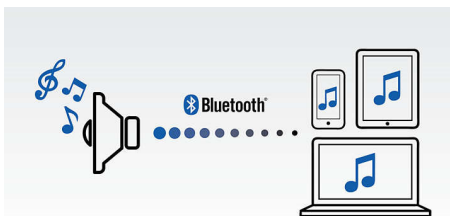

PHILIPS

Enceinte portable sans fil

Bluetooth® et NFC Résistant aux éclaboussures, Micro intégré pour la prise d'appel, 16 W, batterie rechargeable

Points forts

Doubles haut-parleurs

Les deux haut-parleurs en néodyme de 1,75" génèrent un son naturel, clair et équilibré, tandis que les deux radiateurs passifs placés face à face étendent et intensifient les basses. Les haut-parleurs large bande disposés à l'avant et à l'arrière créent un son à 360°, afin d'offrir la même qualité sonore, quelle que soit l'orientation de l'enceinte.

Traitement numérique du son

La technologie avancée de traitement du son améliore la reproduction de votre musique. Chaque note résonne avec un son cristallin et chaque pause est un silence parfait. Cette technologie propriétaire de Philips optimise les performances des haut-parleurs compacts Philips en offrant un son clair, détaillé, puissant et sans distorsion.

Profitez de votre musique sans fil

Le Bluetooth® est une technologie de communication sans fil à courte portée fiable

et peu gourmande en énergie. Cette technologie permet une connexion sans fil facile à un iPod/iPhone/iPad ou d'autres appareils Bluetooth® tels que des smartphones, des tablettes ou même des ordinateurs portables. Ainsi, cette enceinte pourra diffuser facilement sans fil vos musiques préférées et le son de vos jeux ou vidéos.

Basculez entre la musique de 3 appareils différents

L'appairage avec 3 appareils à la fois vous permet d'écouter de la musique enregistrée sur l'appareil de votre choix sans avoir à désactiver un appairage pour en activer un autre. Pour diffuser un titre d'un autre appareil, interrompez la lecture du titre en cours, puis lancez la lecture du nouveau titre sur l'autre appareil. Idéal pour partager votre musique avec vos amis, pour les fêtes, ou simplement pour écouter des morceaux stockés sur différents appareils. Vos amis peuvent appairer leurs appareils simultanément, ce qui vous permet d'alterner entre vos musiques facilement.