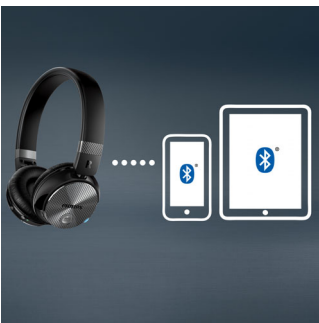

PHILIPS

Draadloze hoofdtelefoon met ruisonderdrukking
32 mm drivers/gesloten achterkant Voor op het oor, Zachte oorkussens, Compact opvouwbaar

SHB8850NC/00

Kenmerken

High Definition-drivers van 32 mm

Nauwkeurig afgestelde neodymium-drivers van 32 mm in combinatie met een akoestisch systeemontwerp met gesloten achterzijde en afsluiting op het oor zorgen voor een uitstekend en zeer nauwkeurig geluid.

Extra audiokabel meegeleverd

In tegenstelling tot de meeste hoofdtelefoons met ruisonderdrukking werkt deze hoofdtelefoon met of zonder batterij om continu uitstekende audio te bieden, in elke omgeving. Als de batterij leeg is, hoeft u alleen maar de audiokabel aan te sluiten om verder te genieten van uw favoriete muziek.

Handsfree bellen

Handig handsfree bellen met microfoon en Bluetooth® 4.0

Multipoint

Met multipoint kunt u uw Philips Bluetooth-hoofdtelefoon met twee Bluetooth-apparaten tegelijk verbinden. Koppel gewoon de twee apparaten om te genieten van films en muziek terwijl u tussendoor belt.