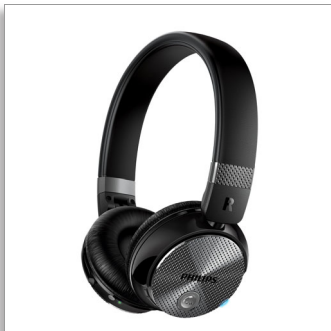

Philips
Draadloze hoofdtelefoon
met ruisonderdrukking

32 mm drivers/gesloten
achterkant

Voor op het oor
Zachte oorkussens
Compact opvouwbaar

SHB8850NC

Meer geluid, minder ruis draadloos

Geen kabels, geen lawaai en geen compromis. Ga helemaal op in uw muziek met geavanceerde ActiveShield™ actieve ruisonderdrukkingstechnologie. Maak met één tik draadloos verbinding via NFC en geniet van muziek, en beheer oproepen met SmartTouch-bediening op de oorschelpen.

De kunst van ruisonderdrukking

- ActiveShield™-ruisonderdrukking vermindert ruis tot wel 97%

Helder en natuurlijk geluid

- Neodymium-luidsprekerdrivers van 32mm zorgen voor een zeer nauwkeurig geluid
- Hoogwaardige Bluetooth 4.0
- Zachte ergonomische kussens voor langdurig draagcomfort

Voor meer gemak

- Handig handsfree bellen met microfoon en Bluetooth® 4.0
- Bediening voor oproepen, muziek en volume met schakelaars op de oorschelp
- Eenvoudig via NFC koppelen met één tik
- Oplaadbare batterij met tot wel 16 uur draadloze muziek
- Met multipoint kunt u op twee apparaten tegelijk muziek afspelen en gesprekken voeren
- Activeer Siri en Google Now met de knop op de oorschelp
- Extra audiokabel betekent dat de muziek kan doorgaan zonder stroomvoorziening
- Compact en opvouwbaar voor eenvoudig meenemen en opbergen

PHILIPS

Draadloze hoofdtelefoon met ruisonderdrukking
32 mm drivers/gesloten achterkant Voor op het oor, Zachte oorkussens, Compact opvouwbaar

SHB8850NC/00

Kenmerken

High Definition-drivers van 32 mm

Nauwkeurig afgestelde neodymium-drivers van 32 mm in combinatie met een akoestisch systeemontwerp met gesloten achterzijde en afsluiting op het oor zorgen voor een uitstekend en zeer nauwkeurig geluid.