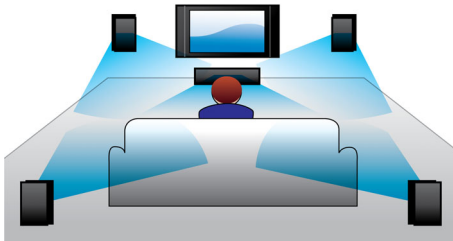

- Pekskärm för intuitiv uppspelning och volymkontroll
- Trådlösa bakhögtalare som tillval för problemfri placering
- Kompakt design som passar var som helst

PHILIPS

Funktioner

Double Bass Sound

Kraftfulla högtalare med ett basreflexsystem och dubbla baskanaler som förstärker låga frekvenser och ger ett bergfast, djupt basljud. Du kommer att kunna höra det lägsta sorlet och det djupaste vrålet.

Dolby Digital

Eftersom Dolby Digital, som är världens populäraste standard för digitalt flerkanaligt ljud, utnyttjar människörats naturliga sätt att bearbeta ljud, upplever du surroundljudet med överlägsen kvalitet och verklighetstroga ledljud.

HDMI för HD-filmer

HDMI är en digital direktanslutning för såväl digital HD-video som digitalt flerkanalsljud. Genom att omvandlingen till analoga signaler elimineras får du en perfekt bild- och ljudkvalitet, helt fritt från brus. Filmer med standardupplösning kan du nu se i sann HD-upplösning, med högre detaljskärpa och verklighetstroga bilder.

Pekskärm för uppspelning

Med de intuitiva pekskärmskontrollerna kan du ställa in volymen och andra uppspelningsfunktioner genom att helt enkelt trycka på de beröringskänsliga kontrollerna på frontpanelen.