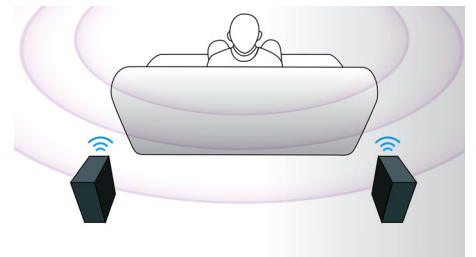

Trådlösa bakhögtalare (tillval)

Trådlösa bakhögtalare ger dig större frihet när du ska placera ut högtalarna. Högtalarna är utvecklade med störningsfri teknik och ger fullständigt surroundljud utan sladdringar.