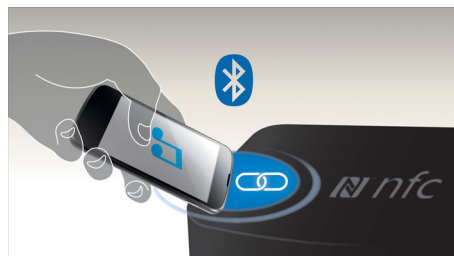

Zvočniki MTM

Konfiguracija srednjetonec–visokotonec–srednjetonec (MTM) vseh glavnih satelitskih zvočnikov omogoča reprodukcijo glasnega in pristnega zvoka na vsak položaj poslušanja. Vedno lahko uživate v kristalno čistem zvoku brez popačenja ne glede na to, kje sedite.

Odsevník za nizke tone iz globokotonca

Kupolasti odsevník za nizke tone zvok enakomerno oddaja v smeri 360 stopinj, zato je glasnejši in globlji. Zasnova tudi preprečuje zadržitev zvoka, ko globokotonec položite na preprogo.

Brezžično pretakanje prek povezave Bluetooth

Brezžično pretakanje glasbe iz glasbenih naprav prek povezave Bluetooth

Tehnologija NFC

Tehnologija NFC (Near Field Communications) omogoča preprosto združevanje naprav Bluetooth z enim dotikom. S pametnim telefonom ali tabličnim

računalnikom, ki podpira tehnologijo NFC, se dotaknete dela NFC na zvočniku, da vklopite zvočnik in zaženete združevanje naprav Bluetooth ter pretakanje glasbe.

Dolby Digital in Pro Logic II

Zaradi vgrajenega odkodirnika Dolby Digital, ki obdeluje vseh šest kanalov zvočnih informacij in tako zagotavlja vrhunski prostorski zvok ter presunljiv naravni občutek prostora in dinamične resničnosti, zunanji odkodirnik ni potreben. Dolby Pro Logic II zagotavlja pet kanalov obdelave prostorskega zvoka iz kateregakoli stereo vira.