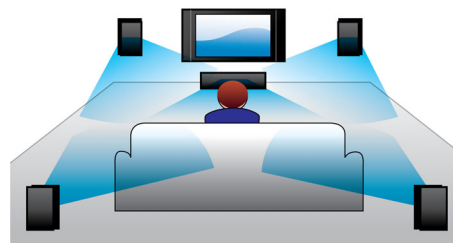

Brezžično pretakanje prek povezave Bluetooth

Brezžično pretakanje glasbe iz glasbenih naprav prek povezave Bluetooth

Tehnologija NFC

Tehnologija NFC (Near Field Communications) omogoča preprosto združevanje naprav Bluetooth z enim dotikom. S pametnim telefonom ali tabličnim

računalnikom, ki podpira tehnologijo NFC, se dotaknete dela NFC na zvočniku, da vklopite zvočnik in zaženete združevanje naprav Bluetooth ter pretakanje glasbe.

Dolby Digital in Pro Logic II

Zaradi vgrajenega odkodirnika Dolby Digital, ki obdeluje vseh šest kanalov zvočnih informacij in tako zagotavlja vrhunski prostorski zvok ter presunljiv naravni občutek prostora in dinamične resničnosti, zunanji odkodirnik ni potreben. Dolby Pro Logic II zagotavlja pet kanalov obdelave prostorskega zvoka iz kateregakoli stereo vira.