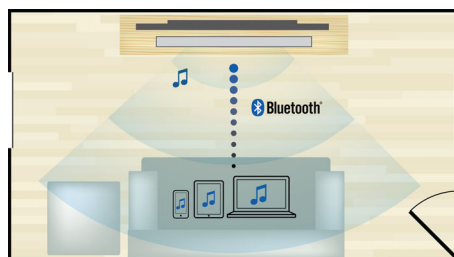

- Prehod HDMI 4K2K za predvajanje vsebin Ultra HD
- Brezžično pretakanje glasbe iz glasbenih naprav prek povezave Bluetooth
- Pametni telefoni NFC za enostavno združevanje prek povezave Bluetooth
- HDMI ARC za dostop do vseh zvokov z vašega televizorja

PHILIPS

Značilnosti

Brezžični zadnji zvočniki in globokotonec

Brezžični zadnji zvočniki in globokotonec za enostavno namestitvev

Pametno upravljanje kablov

Pametno upravljanje kablov za organizirano napeljavo kablov po prostoru

Zvočniki MTM

Konfiguracija srednjetonec–visokotonec–srednjetonec (MTM) vseh glavnih satelitskih zvočnikov omogoča reprodukcijo glasnega in pristnega zvoka na vsak položaj poslušanja. Vedno lahko uživate v kristalno čistem zvoku brez popačenja ne glede na to, kje sedite.

Brezžično pretakanje prek povezave Bluetooth

Brezžično pretakanje glasbe iz glasbenih naprav prek povezave Bluetooth

Tehnologija NFC

Tehnologija NFC (Near Field Communications) omogoča preprosto združevanje naprav Bluetooth z enim dotikom. S pametnim telefonom ali tabličnim