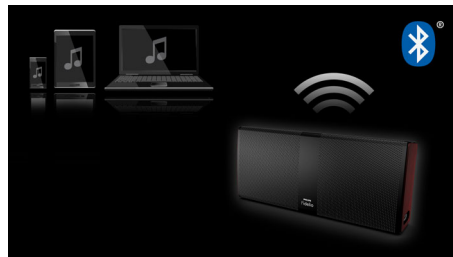

Trådlös musikströmning

Bluetooth är en teknik för trådlös kommunikation för korta avstånd som är både stabil och energieffektiv. Tekniken ger enkel trådlös anslutning till iPod/iPhone/iPad eller andra Bluetooth-enheter som smarttelefoner, surfplattor och till och med bärbara datorer så att du enkelt kan njuta av din favoritmusik, filmer eller spel trådlöst via högtalaren.

Publiceringsdatum
2013-12-17

Version: 1.0.5

12 NC: 8670 001 05532
EAN: 08 71258 16944 70

© 2013 Koninklijke Philips N.V.
Med ensamrätt.

Specifikationerna kan ändras utan föregående meddelande. Alla varumärken tillhör Koninklijke Philips N.V. eller sina respektive ägare.

www.philips.com

Specifikationer

Ljud

- Volymkontroll: upp/ned
- Högsta uteffekt (RMS): 20 W
- Ljudförbättring: Digital ljudkontroll

Högtalare

- Antal inbyggda högtalare: 2
- Högtalarelement: 2,75-tums woofer
- Högtalartyper: basreflexhögtalare

Ljuduppspelning

- Skivuppspelningslägen: snabbt framåt/bakåt, nästa/föregående spårsökning, repetera/shuffle/program
- Uppspelningsmedia: CD, CD-R/RW, MP3-CD-skiva, USB-flashminne
- Uppspelningslägen för USB Direct: snabbspolning bakåt/framåt, spela upp/paus, föregående/nästa, repetering, shuffle, Stopp

Mottagare/mottagning/sändning

- Radioband: FM mono, FM-stereo
- Kanalförinställningar: 20
- Antenn: FM-antenn (75 ohm)
- Mottagarförbättring: automatisk digital kanalsökning, automatisk avsökning, Enkel installation (Plug & Play)

Anslutningar

- Hörlur: 3,5 mm
- USB: USB-värd
- Ljudingång (3,5 mm)
- Bluetooth: Bluetooth V2.1, Ja
- Bluetooth-profiler: A2DP

Bekvämlighet

- Larm: CD-larm, Radiolarm/radioväckning, USB-larm
- Klocka: På huvudskärmen, insomningsfunktion
- Laddningsenhet: iPad, iPhone, iPod
- Skärmtyp: LED-skärm
- typ av laddare: kortplats

Tillbehör

- Tillbehör som medföljer: Nätadapter, FM-antenn
- Fjärrkontroll: Fjärrkontroll med 21 knappar
- Bruksanvisning: Flera språk

Mått

- Utrustningens mått (B x D): 420 x 99 mm
- Höjd (med stativ): 223 mm
- Paketbredd: 460 mm
- Paketbredd: 142 mm
- Pakethöjd: 265 mm
- Bruttovikt: 4,2 kg
- Nettovikt: 3,3 kg

Effekt

- Strömförsörjning: 110-240 V, 50/60 Hz