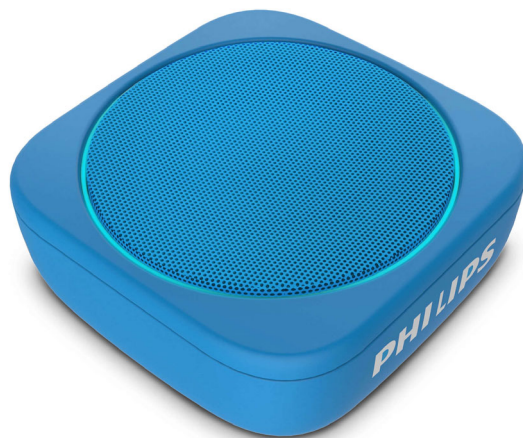

Philips
портативная
беспроводная AC

Bluetooth
Синий

BT150A

Вечеринка в бассейне. Вечеринка в душе. Вечеринка в любое время.

В любом месте. В любое время. Эта водонепроницаемая Bluetooth-колонка несмотря на компактный корпус обеспечивает насыщенные басы и громкий звук. Оцените 8 часов воспроизведения без подзарядки и аудиовход. Организуйте себе вечеринку в любом месте, будь то бассейн или душ.

Музыка рядом с вами в любом месте.

- Кнопки воспроизведения, настройки громкости и переключения между композициями
- Съёмный ремешок для переноски высокого качества
- Повесьте колонку на свою сумку или велосипед. Размер всего 9,5x9,5x3,8 см
- Светодиодная подсветка на решетке колонки. Синий/случайный цвет

- Широкополосный излучатель 1,5". Пассивный излучатель усиливает басы
- 8 часов воспроизведения. Зарядка через USB. Кабель microUSB в комплекте
- Функция антиклиппинга. Никаких искажений на большой громкости
- Класс защиты IPX7; водонепроницаемы 30 минут на глубине до 1 метра

Чистый звук. Энергичные басы.

Широкополосный излучатель 1,5" обеспечивает чистое звучание даже на высокой громкости. Пассивный излучатель усиливает низкие частоты, обеспечивая энергичное звучание басов.