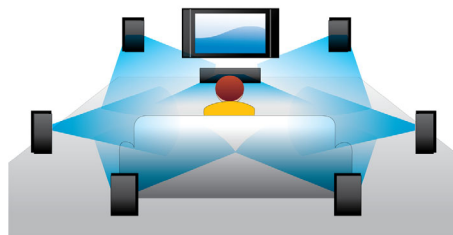

Dolby TrueHD

Dolby TrueHD ger bästa tänkbara ljud från Blu-ray-skivorna. Det återgivna ljudet är nästan omöjligt att särskilja från den ursprungliga studioinspelningen. Det innebär att du hör vad de som skapade musiken avsåg att du skulle höra. Med Dolby TrueHD får du den ultimata upplevelsen med ditt hemunderhållningssystem.

Dolby Digital DTS2.0

Dolby Digital DTS2.0 för den ultimata filmupplevelsen