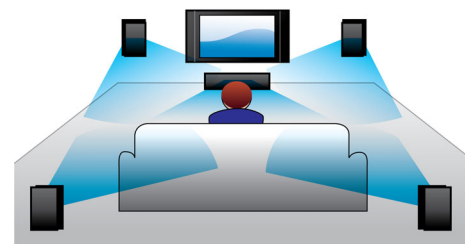

Dolby TrueHD og DTS HD

Dolby TrueHD og DTS-HD Master Audio Essential leverer den fineste lyd-kvalitet fra dine Blu-ray-diske. Den gengivne lyd er stort set umulig at skelne fra studie-masteren, så du kommer til at høre det, skaberne af værket ønskede, at du skulle høre. Dolby TrueHD og DTS-HD Master Audio Essential fuldender din high definition-underholdningsoplevelse.