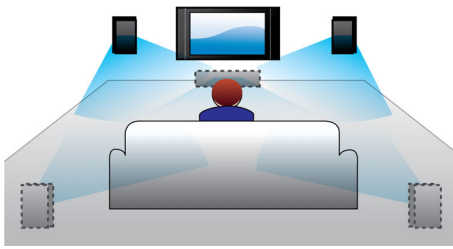

PHILIPS

Vigtigste nyheder

Dolby Virtual-højttaler

Dolby Virtual-højttaler er en avanceret lyd-virtualiseringsteknologi, som producerer fyldig lyd og overvældende surround-lyd fra et to-højttalersystem. Meget avancerede rumlige algoritmer gengiver troværdigt de lyd-karakteristika, der forekommer i et ideelt 5.1-kanals miljø. DVD-afspilning forbedres ved at udvide 2-kanals miljøet. Når det kombineres med Dolby®Pro Logic®II-behandling, bliver alle stereokilder af høj kvalitet omdannet til virkelighedstro, multikanals surround-lyd. Du behøver ikke købe ekstra højttalere, kabler eller højttalerstandere for at opleve lyd, der fylder rummet.

Blu-ray-afspilning

Blu-ray-diske har kapacitet til at indeholde high definition-data og billeder i opløsningen 1920 x 1080, som definerer ægte high definition. Scener kommer til live, mens detaljerne springer lige ud imod dig, bevægelser bliver glattere, og billeder bliver knivskarpe. Blu-ray leverer også ukomprimeret surround-lyd – så din lydoplevelse bliver utroligt ægte. Den høje lagerkapacitet på Blu-ray-diske muliggør desuden indbygning af en række interaktive muligheder. Problemfri navigering under afspilningen og andre spændende funktioner som f.eks. pop-up-menuer giver home entertainment helt nye dimensioner.

BD-Live (profil 2.0)

BD-Live udvider din high definition-verden endnu mere. Modtag opdateret indhold ved blot at slutte din Blu-ray-afspiller til internettet. Spændende nye ting som eksklusivt indhold, der kan downloades, live-begivenheder, live-chats, spil og online-shopping venter dig. Rid med på high definition-bølgen med Blu-ray-afspilning og BD-Live.