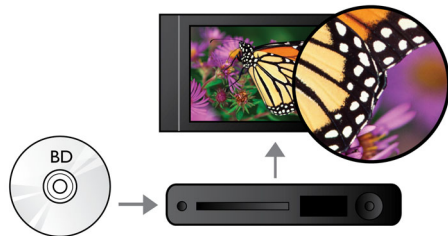

Designet til at forbedre din bolig

- Elegant design med aluminiumfinish og glasstandere
- Touch panel-betjening giver nem kontrol over afspilning og lydstyrke

Tilslut og nyd al din underholdning

- Blu-ray-afspilning til skarpe billeder i full HD 1080p
- BD-Live* (profil 2.0) til online Blu-ray-bonusindhold
- Deep Color til levende billeder i mere end milliard farver
- EasyLink til at betjene alle HDMI CEC-enheder vha. en enkelt fjernbetjening

PHILIPS

Vigtigste nyheder

Dolby Virtual-højttaler

Dolby Virtual-højttaler er en avanceret lyd-virtualiseringsteknologi, som producerer fyldig lyd og overvældende surround-lyd fra et to-højttalersystem. Meget avancerede rumlige algoritmer gengiver troværdigt de lyd-karakteristika, der forekommer i et ideelt 5.1-kanals miljø. DVD-afspilning forbedres ved at udvide 2-kanals miljøet. Når det kombineres med Dolby®Pro Logic®II-behandling, bliver alle stereokilder af høj kvalitet omdannet til virkelighedstro, multikanals surround-lyd. Du behøver ikke købe ekstra højttalere, kabler eller højttalerstandere for at opleve lyd, der fylder rummet.

Blu-ray-afspilning

Blu-ray-diske har kapacitet til at indeholde high definition-data og billeder i opløsningen 1920 x 1080, som definerer ægte high definition. Scener kommer til live, mens detaljerne springer lige ud imod dig, bevægelser bliver glattere, og billeder bliver knivskarpe. Blu-ray leverer også ukomprimeret surround-lyd – så din lydoplevelse bliver utroligt ægte. Den høje lagerkapacitet på Blu-ray-diske muliggør desuden indbygning af en række interaktive muligheder. Problemfri navigering under afspilningen og andre spændende funktioner som f.eks. pop-up-menuer giver home entertainment helt nye dimensioner.