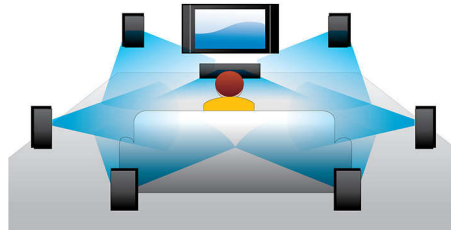

PHILIPS

Points forts

Lecture Blu-ray 3D

La technologie Full HD 3D crée de la profondeur pour une expérience cinématographique encore plus réaliste, chez vous. Des images sont enregistrées séparément pour les yeux gauche et droit en qualité Full HD avec une résolution de 1 920 x 1 080. Elles sont alternativement diffusées sur l'écran à haute vitesse. L'effet Full HD 3D est créé par les lunettes spéciales programmées pour synchroniser l'ouverture et la fermeture des lentilles droite et gauche avec les images à l'écran.

Certifié DivX Plus HD

Avec la toute dernière technologie DivX appelée DivX Plus HD, votre lecteur DVD et/ou Blu-ray vous permet de regarder des films et vidéos HD directement sur votre HDTV Philips ou votre PC. Le lecteur certifié DivX Plus HD prend en charge la lecture de contenus DivX Plus (vidéo HD H.264 avec audio AAC de haute qualité dans un fichier MKV servant de conteneur) et des anciennes versions de vidéos DivX jusqu'à 1080p. Le

DivX Plus HD, pour une véritable vidéo numérique HD.

Dolby TrueHD

La technologie Dolby TrueHD restitue le son haute qualité des disques Blu-ray. Le son retransmis est en tout point identique à la maquette studio : vous entendez donc exactement ce que les créateurs souhaitent vous faire entendre. La technologie Dolby TrueHD améliore ainsi votre expérience de la haute définition.