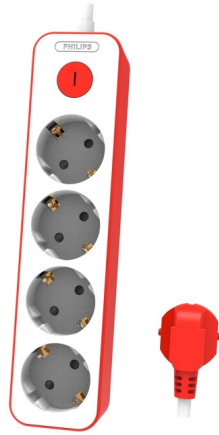

Philips  
Πολυπλασιαστής  
ρεύματος

**4 θέσεις**

Καλώδιο τροφοδοσίας 1,5 μ.  
κεντρικός διακόπτης  
Κόκκινο

CHP2145R

## Ασφαλής τροφοδοσία των ηλεκτρονικών σας συσκευών

Διαθέτει 4 γειωμένες υποδοχές σούκο, καλώδιο ρεύματος 1,5 μ. και κεντρικό διακόπτη on/off.

### Ενσωματωμένη πρακτικότητα

- 4 θέσεις
- Κεντρικός διακόπτης on/off
- Καλώδιο τροφοδοσίας 1,5M
- Ένδειξη LED λειτουργίας