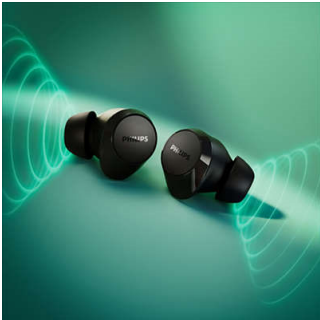

Pravá bezdrátová sluchátka

Malá sluchátka. Skvělá cena Přirozený zvuk. Dynamické basy, Nabíjecí pouzdro kapesních rozměrů, Jasný zvuk hovorů

Přednosti

Malá sluchátka, skvělý zvuk

Tato skutečně bezdrátová sluchátka jsou možná malá, ale abyste si s nimi užili ten nejlepší zvuk, nemusíte hlasitost vytáhnout až na maximum. Klepněte na levé sluchátko a aktivujte dynamické basy. Vychutnejte si naplno své oblíbené basové linky, i když posloucháte tichou hudbu.