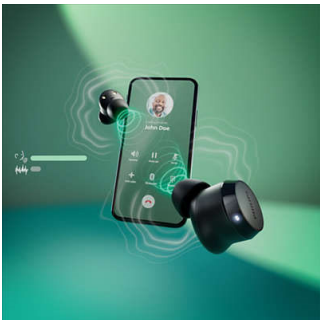

Jasný zvuk hovorů

Váš hlas bude během hovorů křišťálově čistý. Speciální mikrofón zachytí váš hlas, zatímco algoritmus potlačení hluku ztlumí zvuky v pozadí.