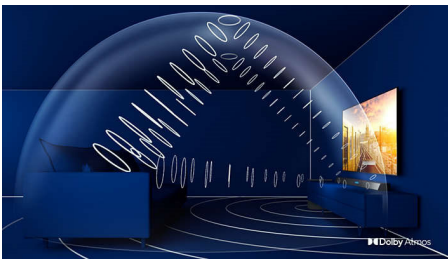

PHILIPS

SoundBar 3.1.2 met draadloze subwoofer

Draadloze subwoofer max. 600 W Dolby Atmos®, Compatibel met DTS Play-Fi, Aan te sluiten op spraakassistenten

Kenmerken

TAB8905/10

Slimme SoundBar. Episch geluid

Deze SoundBar brengt 360 W aan pure kracht naar alles wat u kijkt en naar elk nummer dat u leuk vindt. 3.1.2-kanalen vullen iedere kamer met betoverende soundtracks, overdonderende effecten en kristalheldere dialogen. De draadloze subwoofer maakt elke explosie en elke beat intenser.

Dolby Atmos

Waar u ook naar kijkt, maak het nog dramatischer. Geniet van de volledige Dolby Atmos-ervaring met de omhoog gerichte luidsprekers van deze SoundBar. Uw favoriete films en programma's klinken adembenemend realistisch wanneer het geluid van boven en rondom u lijkt te komen.

Klein formaat. Eenvoudig te plaatsen

Het opvallende geometrische design heeft bescheiden afmetingen, waardoor deze SoundBar eenvoudig onder of naast uw TV kan worden geplaatst. Dankzij de meegeleverde wandsteunen kunt u alle kanten op en de krachtige draadloze subwoofer ziet er losstaand geweldig uit.