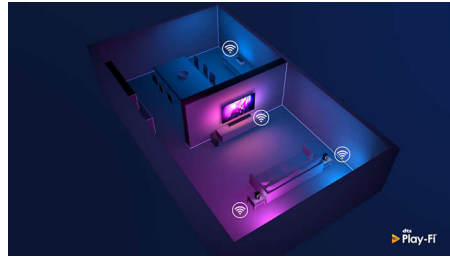

Play-Fi. Multi-room en meer

Dankzij de eenvoudige Play-Fi-compatibiliteit is deze soundBar de ster van uw Multiroom-opstelling. U kunt Play-Fi-compatibele luidsprekers synchroniseren voor audio in meerdere kamers of zelfs een echt Surround Sound-systeem maken; en dat allemaal via de Philips Sound-app of de Play-Fi-app.

Al uw favoriete bronnen

Voor muziek kunt u met Spotify Connect de topkwaliteit van Spotify streamen via Wi-Fi. U kunt ook afspeellijsten met hoge resolutie vanaf uw mobiele apparaat streamen via Apple AirPlay 2 of Bluetooth. Voor films en games kunt u met 4K-doorgang 4K HDR-videobronnen aansluiten zonder op resolutie te hoeven inleveren.

HDMI eARC

Laat u meeslepen door het drama en mis geen enkel detail. Deze SoundBar is compatibel met HDMI eARC, een hogesnelheidsverbinding waarmee u het volledige effect van geavanceerde audio-indelingen zoals Dolby Atmos kunt ervaren. De SoundBar heeft ook tweevoudige HDMI-ingangen.