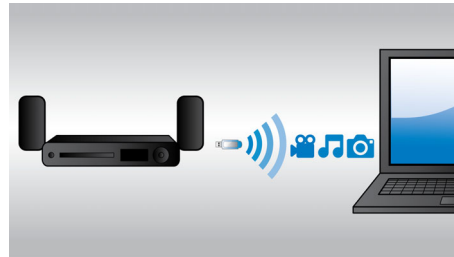

Suprojektuota jūsų puikiam namų kinui

- Mėgaukitės „Miracast™“ sertifikuotu įrenginio turiniu savo televizoriuje
- Valdymas vienu palietimu naudojant NFC su išmaniaisiais telefonais, skirtas susieti „Bluetooth“ ryšiu
- Su belaidžiais galiniais garsiakalbiais mažiau laidų, einančių per kambarį
- „Touch panel“ intuityviai perklausai ir garsumo reguliavimui

Integruota „WiFi“

Integruotos „WiFi“ dėka, paprasčiausiai prijungdami namų kino teatro sistemą tiesiogiai prie namų tinklo, galite išbandyti didžiulį populiarių internetinių paslaugų pasirinkimą. Taip pat galite mėgautis ir vienomis geriausių svetainių, siūlančių filmus, vaizdus, informacinį-pramoginį ir kitą turinį internete, kuris yra puikiai rodomas jūsų televizoriaus ekrane.

studijos garsas yra virtualiai nepastebimas, todėl girdite tai, ką kompozitoriai ir sukūrė. „Dolby TrueHD“ ir „DTS-HD Master Audio Essential“ papildo jūsų aukštos raiškos pramogų potyrius.

Miracast™

„Miracast™“ yra P2P belaidis ekrano vaizdo rinkmenų kūrimo standartas, formuojamas per „Wi-Fi Direct“ ryšį. Supaprastinta naudotojo sąsaja panaši į nešiojamojo įrenginio ekrano dubliavimo funkciją, tik pateikiama didesniame ekrane per „Miracast™“ sertifikuotą įrenginį ir neribojama iš anksto įdiegtų kodekų.