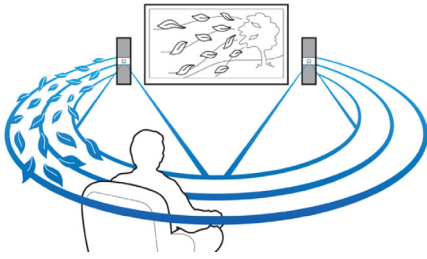

Ypatybės

Crystal Clear Sound

„Crystal Clear Sound“ – itin aiškus ir tikroviškas garsas