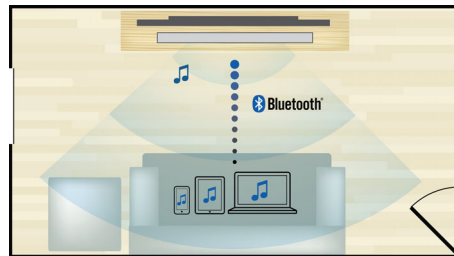

Belaidis srautinis perdavimas per „Bluetooth“

Belaidis muzikos srautinis perdavimas per „Bluetooth“ iš jūsų muzikos įrenginių

„Dolby TrueHD“ ir „DTS-HD atkūrimas“ „Dolby TrueHD“ ir „DTS-HD Master Audio Essential“ tvaryklė perteikia tikslų garsą iš jūsų „Blu-ray“ diskų. Atkuriamas pagrindinės

studijos garsas yra virtualiai nepastebimas, todėl girdite tai, ką kompozitoriai ir sukūrė. „Dolby TrueHD“ ir „DTS-HD Master Audio Essential“ papildo jūsų aukštos raiškos pramogų potyrius.