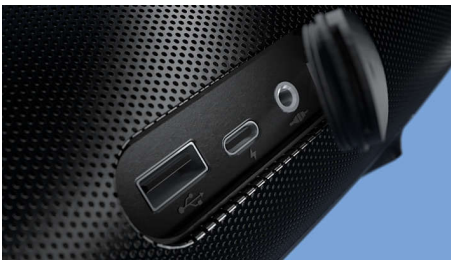

Autonomie de 20 heures

La batterie Li-ion rechargeable de 4 400 mAh vous offre 20 heures d'autonomie et vous permet de charger votre smartphone sur le port USB de l'enceinte. Une charge complète de la batterie prend 6 heures.