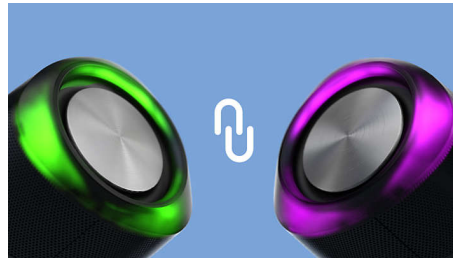

### Étanche et prête à l'emploi

Cette enceinte Bluetooth portable est conforme à la norme IPX7, ce qui signifie qu'elle peut résister à une immersion totale dans l'eau jusqu'à 1 m de profondeur pendant 30 minutes. Vous pouvez faire la fête dans la douche, au bord de la piscine ou même dans la piscine ! Sa portée sans fil est de 20 m.

### De la musique à plein volume. Appairage pour un son stéréo.

Les deux membranes passives offrent des basses puissantes et un son clair, même à volume élevé. Et pour une fête encore plus phénoménale ? Associez-la à une enceinte identique afin de créer un son stéréo. Les voyants situés à chaque extrémité de l'enceinte clignotent en accord avec la musique.