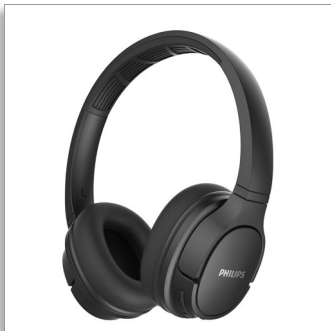

Philips  
Casque sans fil

Transd. 40mm / fermés à l'arrière

Circum-auriculaire  
Résistant à l'eau et à la sueur

TASH402BK

## Restez au frais.

Dépassez-vous malgré la chaleur.

Pulvérissez vos records personnels grâce à ce casque circum-auriculaire sport sans fil à l'épreuve de la transpiration. En plus d'être léger et confortable, il assure une autonomie de 20 heures sur une seule charge. Les coussinets des oreillettes demeurent frais et vous permettent de rester concentré dans les moments les plus intenses.

### De votre playlist de sport à un appel vital

- Transducteurs acoustiques de 40 mm en néodyme
- Un son d'une clarté absolue. De bonnes basses. Une excellente isolation passive du bruit
- Couplage intelligent. Trouve automatiquement votre appareil Bluetooth

# PHILIPS

Casque sans fil

Transd. 40mm / fermés à l'arrière Circum-auriculaire, Résistant à l'eau et à la sueur