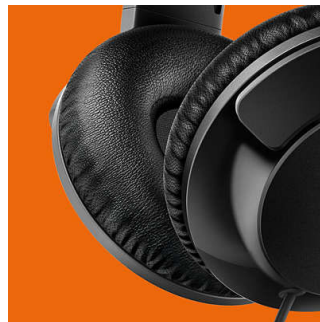

Almohadillas suaves

Almohadillas suaves y transpirables para sesiones de audición prolongadas y para una comodidad excelente.