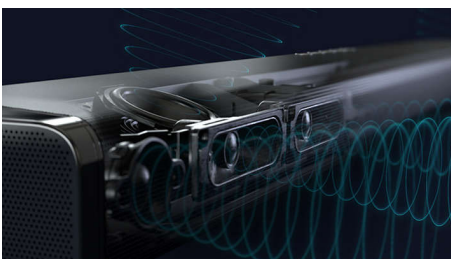

Dolby Atmos og Dolby Surround

Få den komplette Dolby Atmos-opplevelsen med lydplankens oppoverrettede høyttalere. Favorittfilmene og -seriene høres utrolig realistiske ut når lyden flyter over og rundt

deg. Hvis du ser på innhold som ikke har Atmos, bytter lydplanken til Dolby Surround.

IMAX Enhanced

Denne kraftige lydplanken er sertifisert som IMAX Enhanced, noe som betyr at den kan levere en lydopplevelse som virkelig tar deg med til en annen verden. Subwooferen på 240 W ser flott ut, og selve lydplanken har en lav profil for enkel plassering.