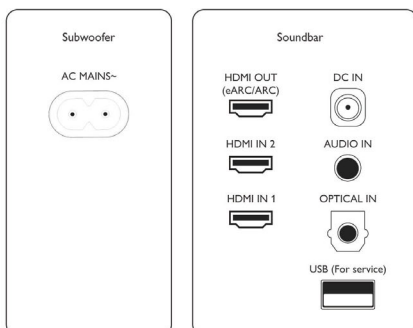

Ytre eske

- Lengde: 116.5 cm
- Antall kundefpakker: 2
- Bredde: 53.5 cm
- Bruttovekt: 40.3 kg
- Høyde: 48 cm
- GTIN: 1 48 95229 11261 9
- Nettovekt: 27.74 kg
- Taravekt: 12.56 kg

Anvendelighet

- Fjernkontroll
- Natmodus: Nei

Kompatibilitet

- Kontroll via smarttelefon-/nettbrett-app

Drift

- Strømforsyning for subwoofer: 220–240 V AC, 50/60 Hz
- Hovedenhetens strømforsyning: 100–240 V AC, 50/60 Hz
- Standby-strøm for subwoofer: < 0,5 W
- Hovedenhetens strømforsyning i standbymodus: < 0,5 W
- Autostandby

Mål, emballasje

- Høyde: 45.8 cm
- Emballasjetype: Eske
- Bredde: 115 cm
- Dybde: 40.5 cm
- Antallet produkter som følger med: 1
- EAN: 48 95229 11261 2
- Bruttovekt: 18.8 kg
- Nettovekt: 13.87 kg
- Taravekt: 4.93 kg

Tilbehør

- Vedlagt tilbehør: Fjernkontroll (med batteri),

Nettledning, Hurtigstartveiledning, Verdensomfattende garantihefte

Formgivning

- Farge: Svart
- Kan monteres på vegg

Mål

- Hovedenhet (B x H x D): 1049 x 55,6 x 120 millimeter
- Hovedenhetens vekt: 4,07 kg
- Subwoofer (B x H x D): 230 x 400 x 407 millimeter
- Vekt, subwoofer: 9,6 kg

Video

- 3D-gjennomgang
- Videoforbedring: 4K-videogjennomstrømming, Dolby Vision, HDR10, HDR10+, HLG

Utgivelsesdato
2024-03-29

Versjon: 19.19.1

EAN: 48 95229 11261 2

© 2024 Koninklijke Philips N.V.
Alle rettigheter forbeholdt.

Spesifikasjonene kan endres uten varsel. Varemerker tilhører Koninklijke Philips N.V. eller deres respektive eiere.

www.philips.com