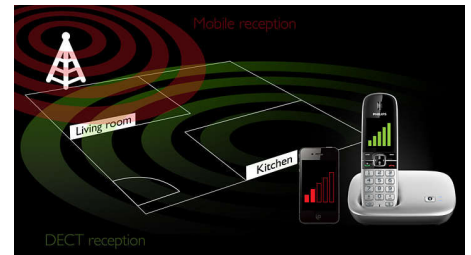

Téléchargez facilement vos contacts depuis le répertoire de votre mobile ou de votre PC

Mode ECO

60 % de puissance émise en moins lorsque le mode ECO est activé

Répertoire grande capacité

Enregistrez jusqu'à 1 200 contacts avec 3 200 numéros

Jusqu'à 45 min d'enregistrement

Grâce aux 45 minutes de temps d'enregistrement, vous ne rateriez aucun message important.

Écoute-bébé

Recevez une alerte lorsque votre bébé a besoin de vous. Placez simplement le combiné DECT dans la chambre de bébé, et recevez une alerte sur votre base, sur un autre téléphone DECT (c'est-à-dire sur un autre numéro de ligne fixe) ou sur un téléphone portable (lorsque vous êtes sorti) dès que votre bébé commence à pleurer.

Des appels mobiles d'excellente qualité partout

Dites adieu aux appels manqués, aux appels coupés et aux communications de mauvaise qualité dans les zones à faible réception mobile. Placez simplement votre mobile là où la réception est la meilleure, et connectez-le à la base MobileLink de votre nouveau téléphone. Vous pouvez désormais profiter d'appels téléphoniques d'excellente qualité, partout chez vous ou au bureau. Qui plus est, vous pouvez charger votre mobile pendant que vous parlez.