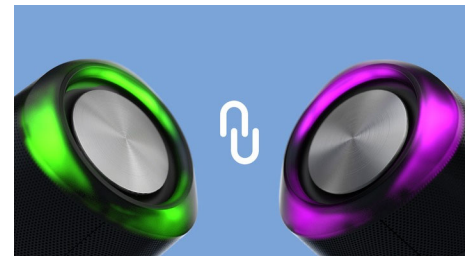

Značilnosti

Vodoodporno in pripravljeno na uporabo

Ta prenosni zvočnik Bluetooth ima razred zaščite IPX7, kar pomeni, da ga lahko potopite v vodo do globine 1 m za do 30 minut. Zabavate se lahko pod prho, ob bazenu in celo v bazenu. Njegov brezžični doseg znaša 20 m.

Predvajajte glasno. Združite za stereo učinek.

Dve pasivni membrani zagotavljata močne nizke tone, zvok pa ostane nepopačen tudi pri višji glasnosti. Bi želeli, da je vaša zabava še večja? Združite ga z enakim zvočnikom, in že je tu stereo zvok. LED-lučke ob robovih zvočnika pa utripajo v ritmu melodije.