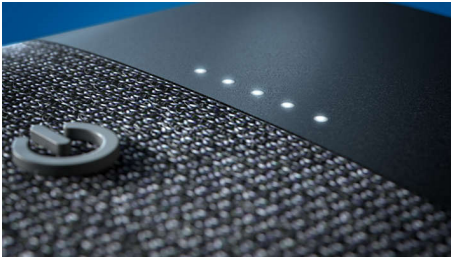

20 horas de tiempo de reproducción

Tienes 20 horas de tiempo de reproducción con una sola carga y el rango inalámbrico es de

20 m. La carga completa tarda 4.5 horas con el cable USB-C incluido.