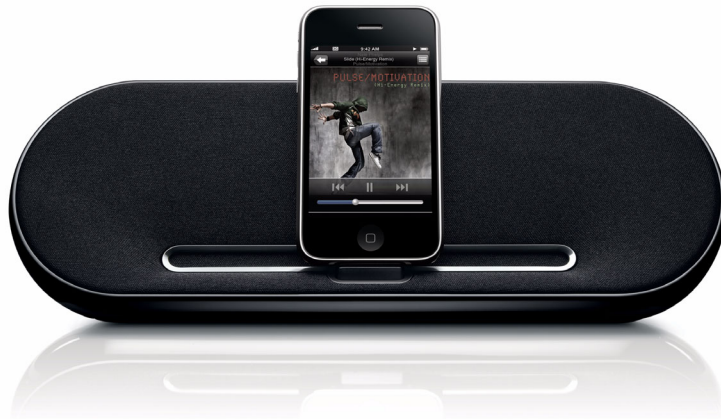

Philips Fidelio  
altavoz base

**Fidelio**

**SBD7500**

# Obsesionados por el sonido

Altavoz base diseñado para transportarlo

Aunque compacto y extremadamente fácil de transportar, este altavoz base no es un peso pluma en cuanto a rendimiento de sonido. Diseñado para viajar, te proporciona un sonido sorprendentemente potente para tu iPhone o iPod, para que te lleves tu música donde te lleve tu vida.

## Diseñado para viajar

- Diseño elegante, estilizado y compacto para que quepa en cualquier maletín

## Versátil y realmente portátil

- Opción de batería o de alimentación de CA para escuchar música donde quieras
- Conecta cualquier iPod o iPhone incluso con su funda
- Entrada auxiliar para conectar prácticamente cualquier dispositivo electrónico
- Aplicación gratuita DockStudio para disfrutar de radio por Internet y otras fantásticas funciones