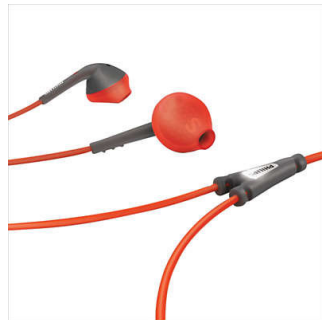

Ενισχυμένο καλώδιο Kevlar

Τα ακουστικά ActionFit είναι ειδικά σχεδιασμένα για αντοχή που διαρκεί. Το καλώδιο με επικάλυψη Kevlar είναι καλά προστατευμένο έναντι φθορών και θραύσεων και μπορεί να αντέχει ακόμη και στα πιο ακραία περιβάλλοντα.