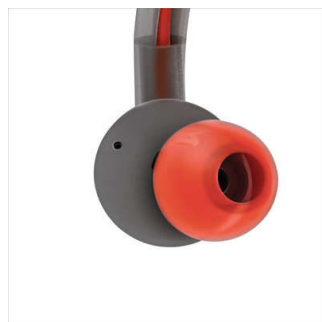

Πανίσχυρο μπάσο

Δεν υπάρχει τίποτα καλύτερο από ένα στιβαρό, δυνατό ήχο για να μπει στο ρυθμό της άσκησης... Με τα ακουστικά ActionFit, τα υπέροχα βαθιά και δυναμικά μπάσα ενισχύουν την κάθε σας κίνηση, για να αξιοποιείτε την προπόνηση στο έπακρο.